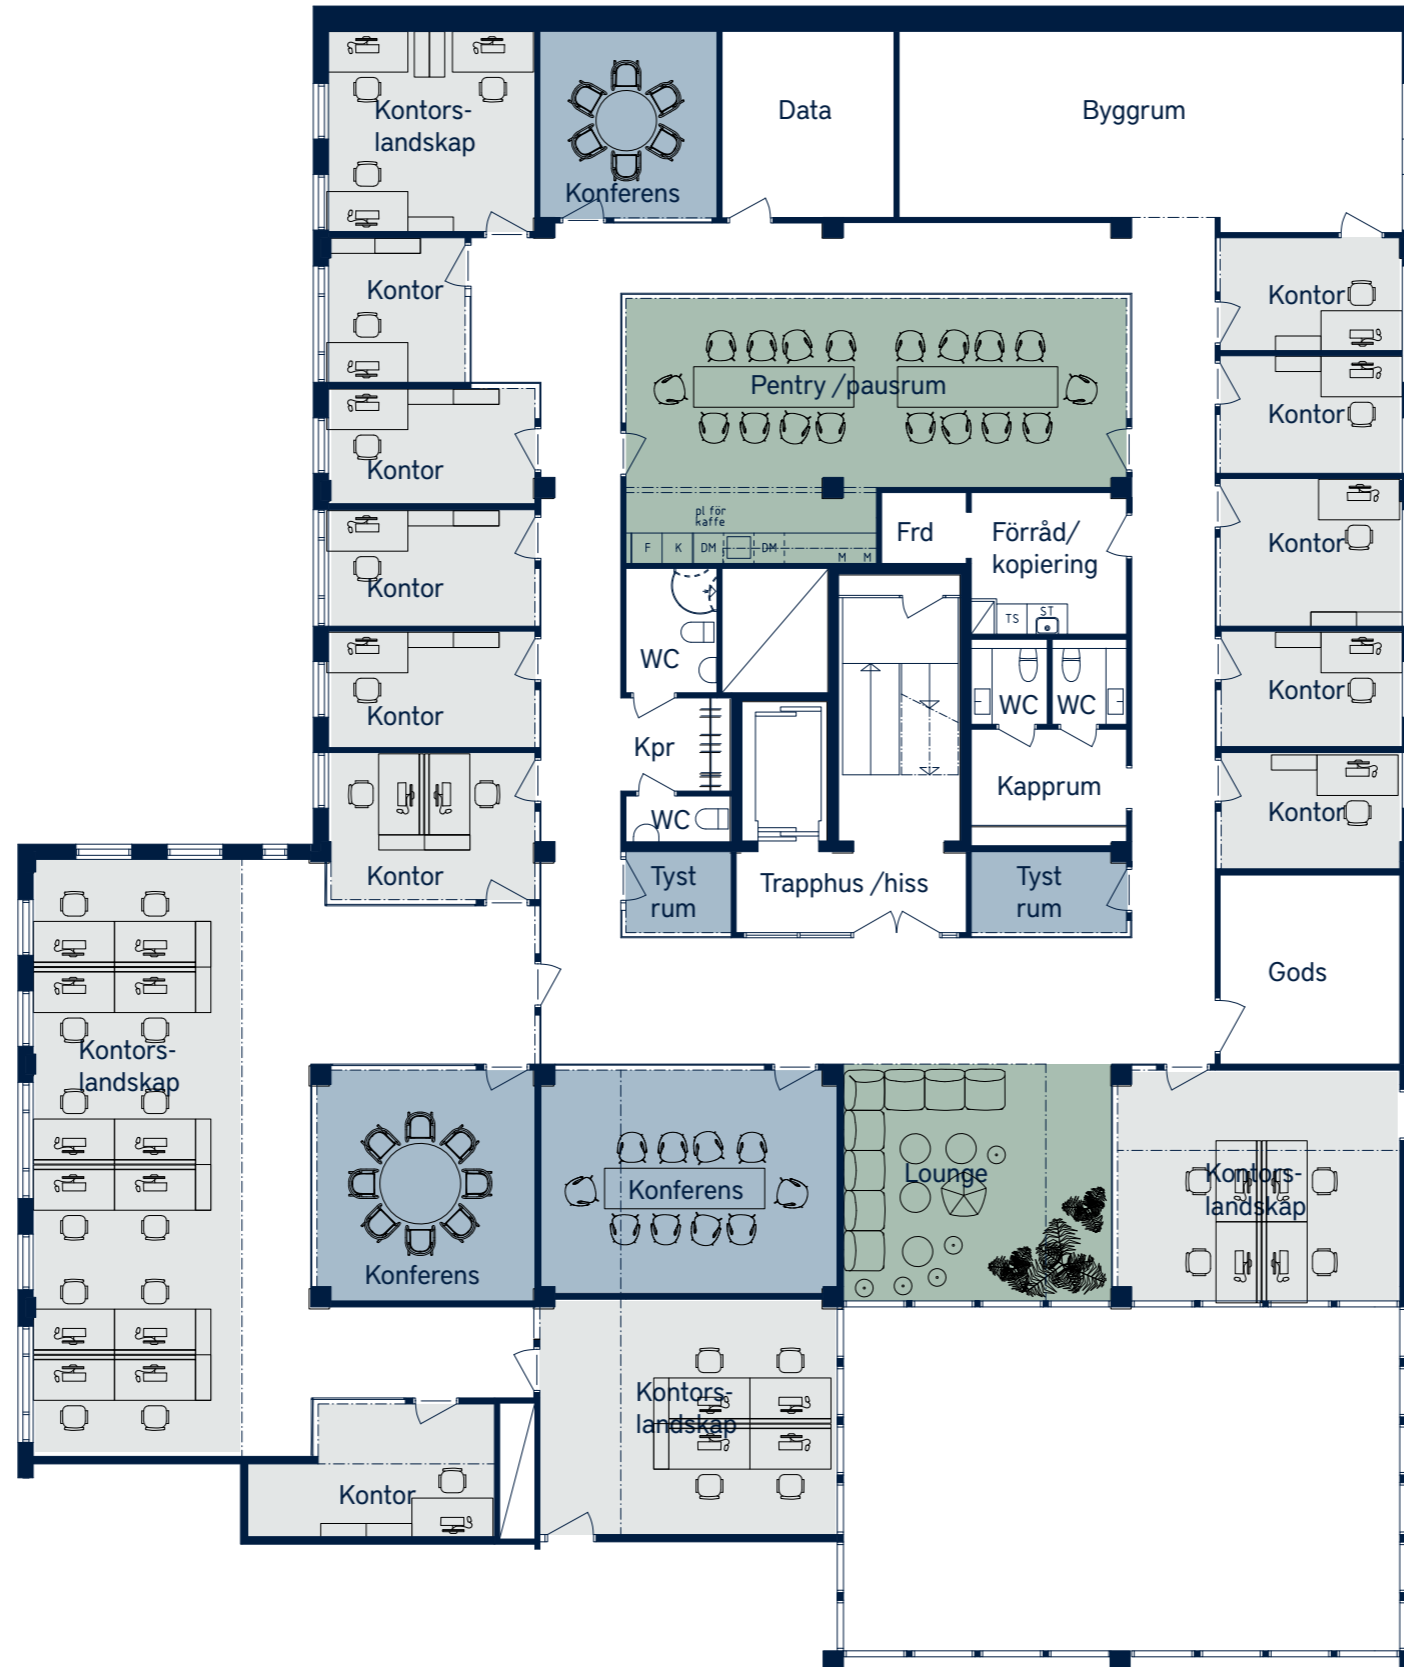

LOKALFAKTLAD

Kv. Gårda 18:22

OMRÅDE

Kv. Gårda

ADRESS

Drakegatan 7, vån. 4

LOKALAREA: (CIRKA)

598 m<sup>2</sup>

ORIENTERINGSVY

Uppifrån

FÖRKLARINGAR

- Pentry/paus
- Konferens
- Arbetsplatser
- Övrigt

SKALA 1:150 (A3)

Upprättad: 2023.06.01  
Wallenstam förbehåller sig rätten till ändringar.