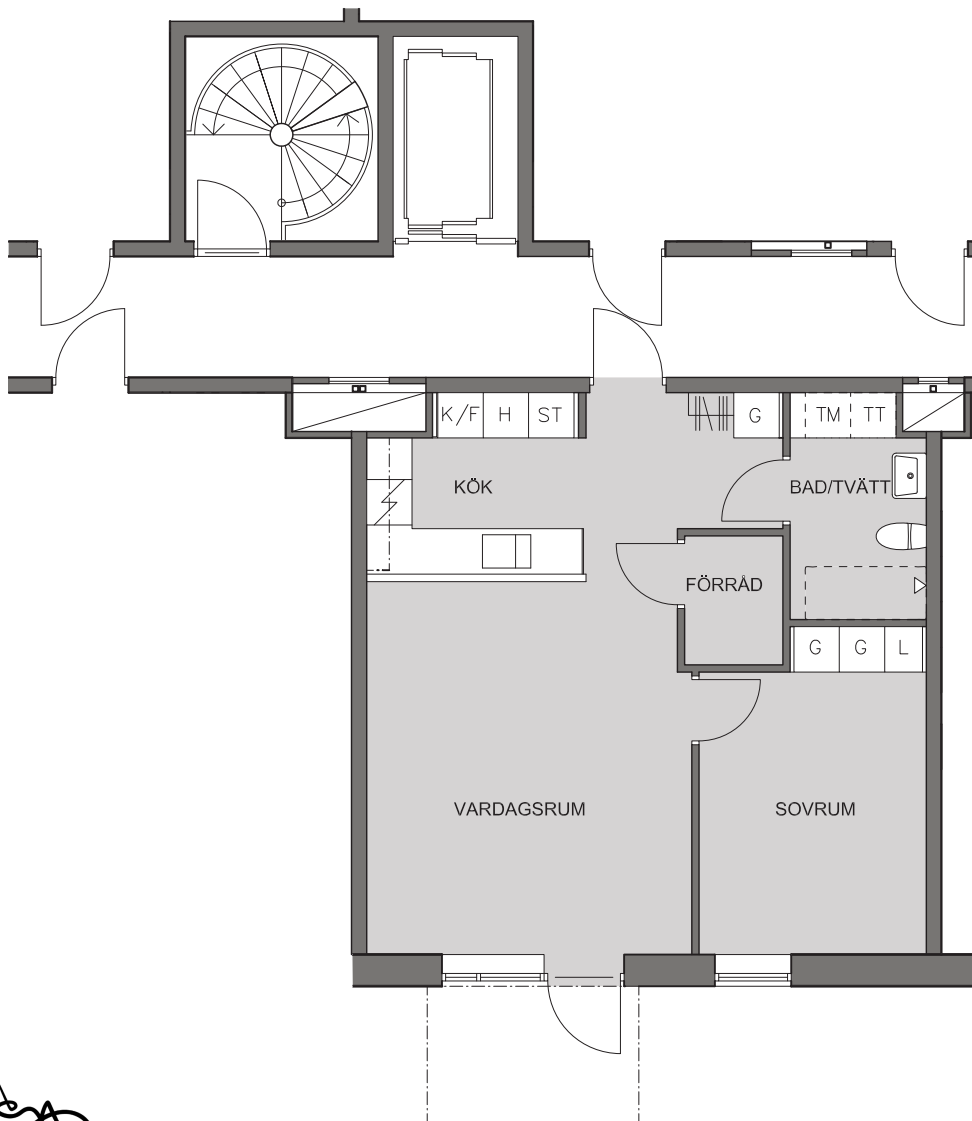

# MÖLNLYCKE CENTRUM

LENNART KVARNSTRÖMS PLATS 9

MÖLNLYCKE

BOFAKTABLAD

2 RK 54,2 m<sup>2</sup>

Lgh nr C 1104-3004

### TECKENFÖRKLARING

G garderob

L linneskåp

ST städskåp

 kapphylla

 spis

TM tvättmaskin

TT torktumlare