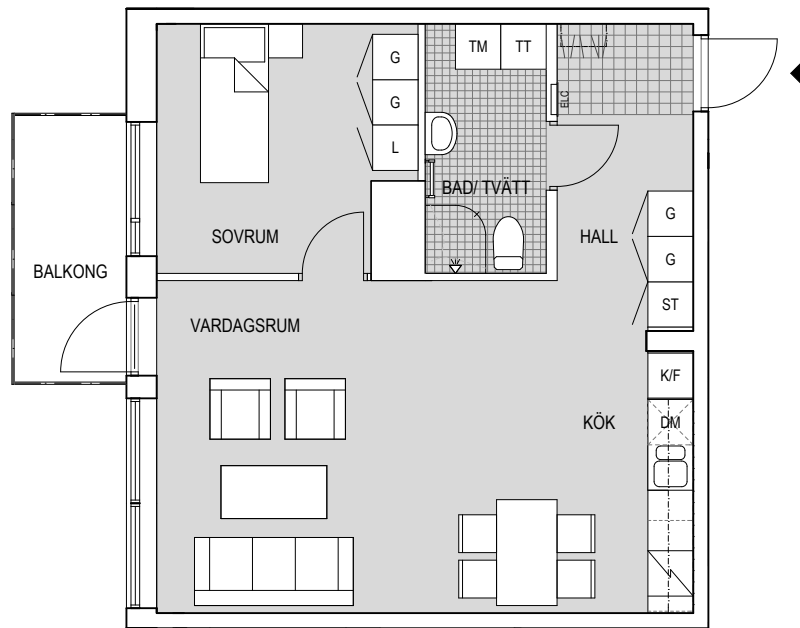

# STALLBACKEN - NIVÅ 2

ÅBY ALLÉ 55 - MÖLNDALS STAD

BOFAKTA  
 2 RoK 55 m<sup>2</sup>  
 Lgh nr 3502-1402

### TECKENFÖRKLARING

	SPIS
	KYL/FRYS
	KYL
	FRYS
	DISKMASKIN
	TVÄTTMASKIN
	TORKTUMLARE

	HATTHYLLA
	KLINKER HALL
	KLINKER BAD/TVÄTT
	GARDEROB - En hylla och en klädstång.
	LINNESKÅP - Fem hyllor - Fyra trådkorgar på rullskenor
	STÄDSKÅP - En hylla - Giftskåp med barnsäkring - Hållare för dammsugarslang
KLK	KLÄDKAMMARE

### LÄGE I Huset

### VÅNINGSPLAN

Hus D1