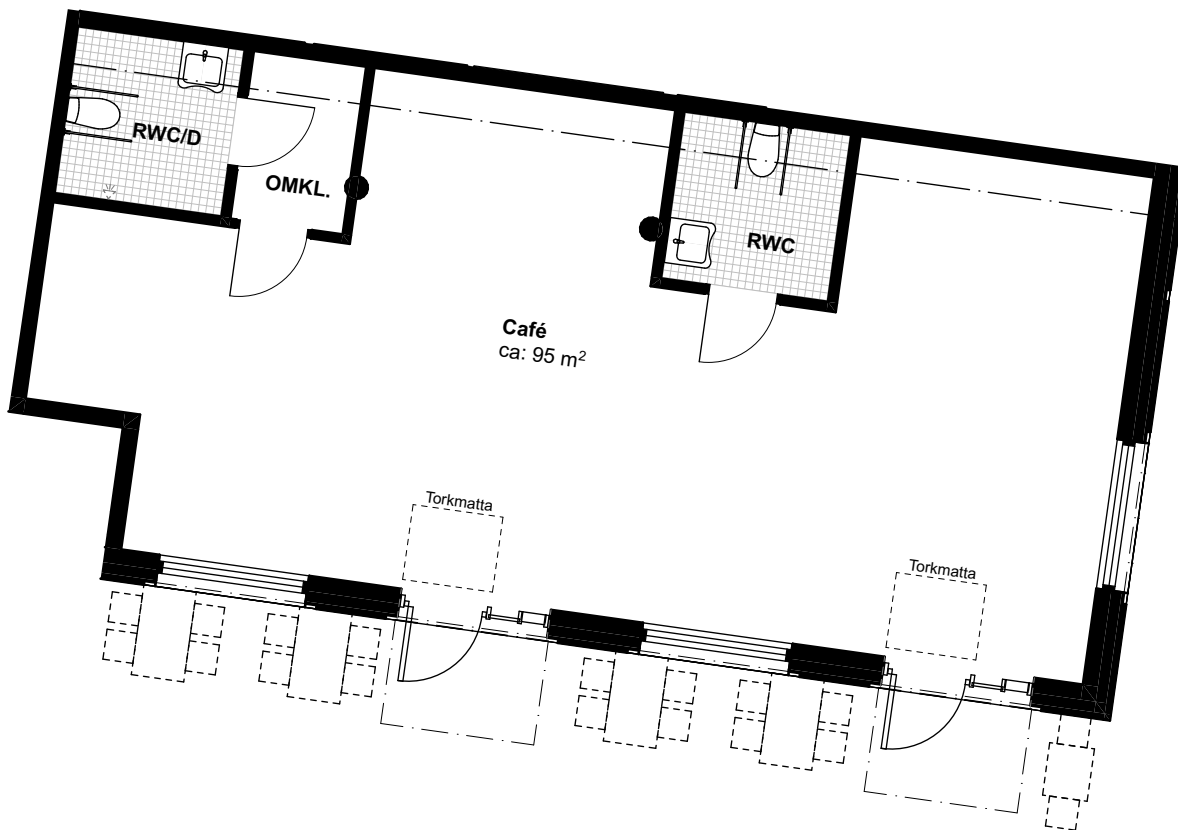

Kompositören - Uppsala, Rosendal

SKALA 1 : 100 (A4)

<p>LOKALNUMMER: 5002</p>	<p>LOKALAREA: (CIRKA) 95m²</p>	<p>FÖRKLARINGAR</p>
<p>ORIENTERINGSVY <i>Uppifrån</i></p>	<p>SEKTION <i>Vy från Honungsgatan</i></p>	<p> </p>