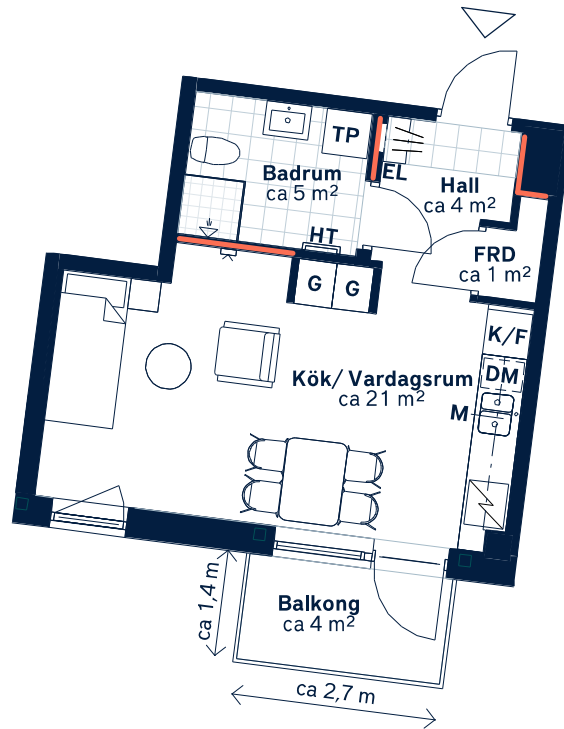

BOFAKTABLAD

Älta Torg Kv. 2 - Älta, Nacka

SKALA 1 : 100 (A4)

Ej lämplig vägg att borra i på grund av el/rör-installationer och brandskydd.

| | | | | | | | | | | | | | | | | |
|---|---|---|-------------------|-----------|----------|---------|---------------------|----------------------|----------------------|-----------------|-----------------------|---------------------|-----------------------|------------------------|------------------------|--|
| <p>LÄGENHETSNUMMER: 0025</p> | <p>BOAREA: (CIRKA) 31m²</p> | <p>ANTAL RUM OCH KÖK: 1</p> | | | | | | | | | | | | | | |
| <p>ORIENTERINGSVY <i>Uppifrån</i></p> | <p>FASADVY <i>Vy från norr</i></p> | <p>FÖRKLARINGAR</p> <table border="0"> <tr> <td>G Garderob</td> <td> Hatthylla</td> </tr> <tr> <td> Spishäll</td> <td> Klinker</td> </tr> <tr> <td>K/F Kyl/frys</td> <td> Öppningsbart fönster</td> </tr> <tr> <td>DM Diskmaskin</td> <td> Multimediauttag</td> </tr> <tr> <td>M Mikrovågsugn</td> <td>EL Elcentral</td> </tr> <tr> <td>TP Tvättpelare</td> <td>KLK Klädkammare</td> </tr> <tr> <td>HT Handdukstork</td> <td></td> </tr> </table> | G Garderob | Hatthylla | Spishäll | Klinker | K/F Kyl/frys | Öppningsbart fönster | DM Diskmaskin | Multimediauttag | M Mikrovågsugn | EL Elcentral | TP Tvättpelare | KLK Klädkammare | HT Handdukstork | |
| G Garderob | Hatthylla | | | | | | | | | | | | | | | |
| Spishäll | Klinker | | | | | | | | | | | | | | | |
| K/F Kyl/frys | Öppningsbart fönster | | | | | | | | | | | | | | | |
| DM Diskmaskin | Multimediauttag | | | | | | | | | | | | | | | |
| M Mikrovågsugn | EL Elcentral | | | | | | | | | | | | | | | |
| TP Tvättpelare | KLK Klädkammare | | | | | | | | | | | | | | | |
| HT Handdukstork | | | | | | | | | | | | | | | | |