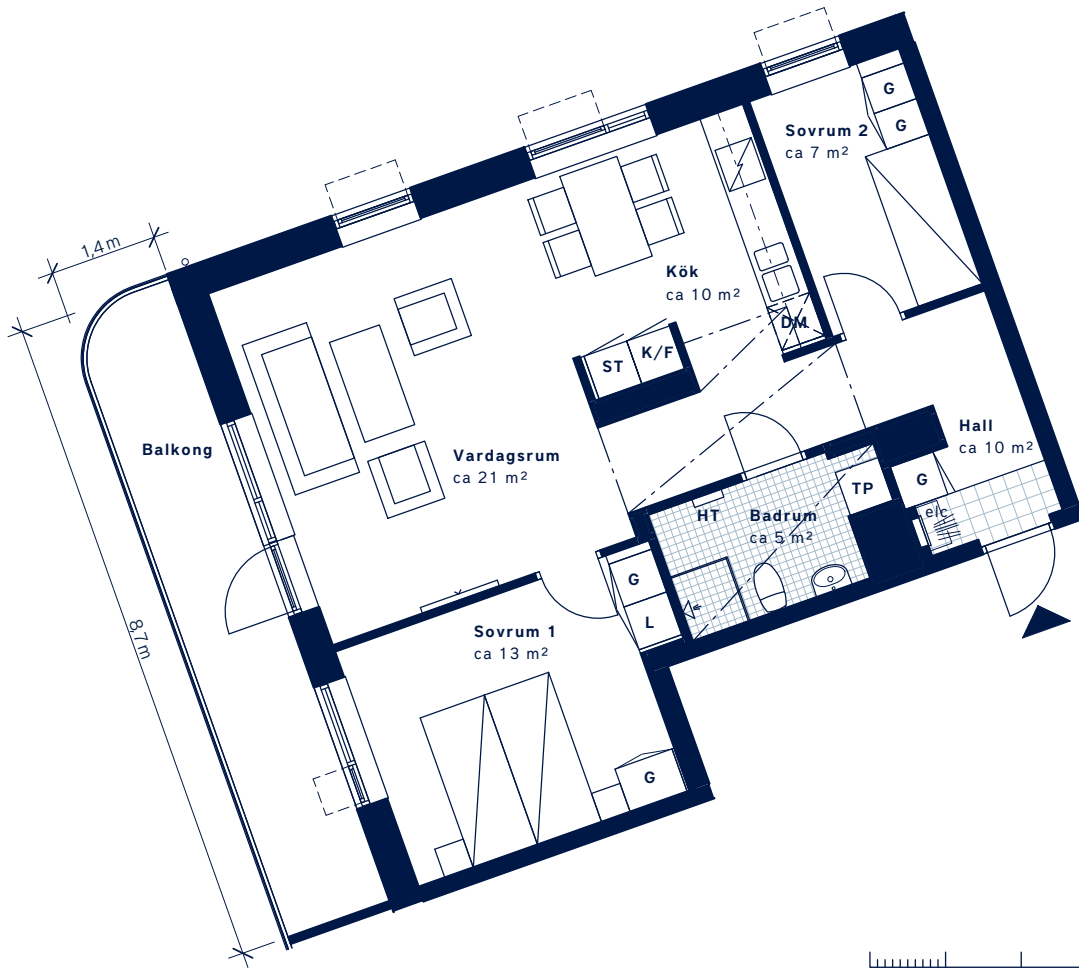

BOFAKTABLAD

*Kv Utsikten – Kallebäcks Terrasser*

SKALA 1:100 (A4)

<p><b>LÄGENHETSNUMMER:</b> <b>8113</b> Nationellt nr: 2103</p>	<p><b>BOAREA: (CIRKA)</b> <b>69 m<sup>2</sup></b></p>	<p><b>ANTAL RUM OCH KÖK</b> <b>3</b></p>																				
<p><b>ORIENTERINGSVY</b> Uppifrån</p>	<p><b>FASADVY</b> Sydost från Filmjöksgatan</p>	<p><b>FÖRKLARINGAR</b></p> <table border="0"> <tr> <td><b>G</b> Garderob</td> <td><b>TP</b> Tvättpelare</td> </tr> <tr> <td><b>L</b> Linneskåp</td> <td> Klinker</td> </tr> <tr> <td><b>ST</b> Städskåp</td> <td><b>HT</b> Handduktork</td> </tr> <tr> <td> Spis</td> <td> Gipsinklädnad</td> </tr> <tr> <td><b>K</b> Kyl</td> <td> Öppningsbart fönster</td> </tr> <tr> <td><b>F</b> Frys</td> <td> Öppningsbart vridfönster</td> </tr> <tr> <td><b>K/F</b> Kyl/Frys</td> <td> Hatthylla</td> </tr> <tr> <td><b>DM</b> Diskmaskin</td> <td> Multimediauttag</td> </tr> <tr> <td><b>TM</b> Tvättmaskin</td> <td>Elc Elcentral</td> </tr> <tr> <td><b>TT</b> Torktumlare</td> <td>Förberett för mikro i överskåp</td> </tr> </table>	<b>G</b> Garderob	<b>TP</b> Tvättpelare	<b>L</b> Linneskåp	Klinker	<b>ST</b> Städskåp	<b>HT</b> Handduktork	Spis	Gipsinklädnad	<b>K</b> Kyl	Öppningsbart fönster	<b>F</b> Frys	Öppningsbart vridfönster	<b>K/F</b> Kyl/Frys	Hatthylla	<b>DM</b> Diskmaskin	Multimediauttag	<b>TM</b> Tvättmaskin	Elc Elcentral	<b>TT</b> Torktumlare	Förberett för mikro i överskåp
<b>G</b> Garderob	<b>TP</b> Tvättpelare																					
<b>L</b> Linneskåp	Klinker																					
<b>ST</b> Städskåp	<b>HT</b> Handduktork																					
Spis	Gipsinklädnad																					
<b>K</b> Kyl	Öppningsbart fönster																					
<b>F</b> Frys	Öppningsbart vridfönster																					
<b>K/F</b> Kyl/Frys	Hatthylla																					
<b>DM</b> Diskmaskin	Multimediauttag																					
<b>TM</b> Tvättmaskin	Elc Elcentral																					
<b>TT</b> Torktumlare	Förberett för mikro i överskåp																					