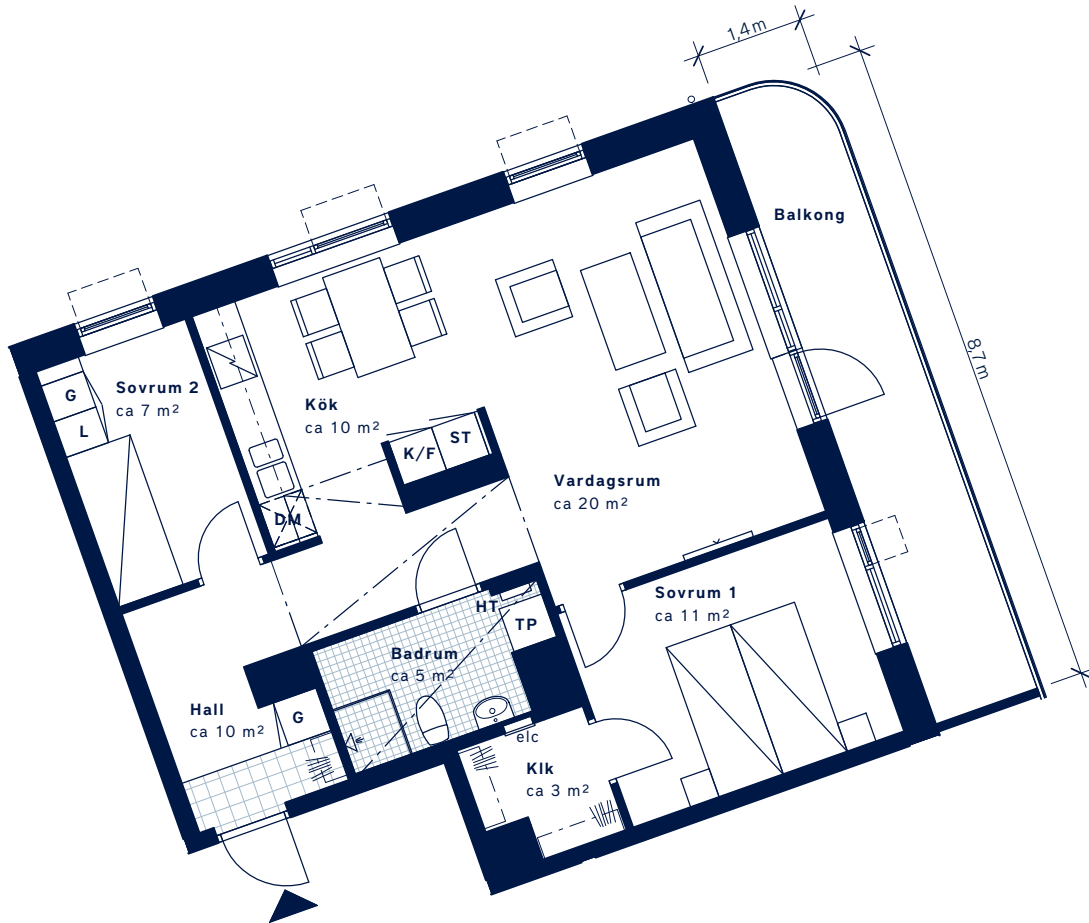

BOFAKTABLAD

Kv Utsikten – Kallebäcks Terrasser

SKALA 1:100 (A4)

<p>LÄGENHETSNUMMER: 8084 <i>Nationellt nr: 1804</i></p>	<p>BOAREA: (CIRKA) 69 m²</p>	<p>ANTAL RUM OCH KÖK 3</p>																				
<p>ORIENTERINGSVY <i>Uppifrån</i></p>	<p>FASADVY <i>Sydost från Filmjöksgatan</i></p>	<p>FÖRKLARINGAR</p> <table border="0"> <tr> <td>G Garderob</td> <td>TP Tvättpelare</td> </tr> <tr> <td>L Linneskåp</td> <td> Klinker</td> </tr> <tr> <td>ST Städskåp</td> <td>HT Handduktork</td> </tr> <tr> <td> Spis</td> <td> Gipsinklädnad</td> </tr> <tr> <td>K Kyl</td> <td> Öppningsbart fönster</td> </tr> <tr> <td>F Frys</td> <td> Öppningsbart vridfönster</td> </tr> <tr> <td>K/F Kyl/Frys</td> <td> Hatthylla</td> </tr> <tr> <td>DM Diskmaskin</td> <td> Multimediauttag</td> </tr> <tr> <td>TM Tvättmaskin</td> <td>Elc Elcentral</td> </tr> <tr> <td>TT Torktumlare</td> <td>Förberett för mikro i överskåp</td> </tr> </table>	G Garderob	TP Tvättpelare	L Linneskåp	Klinker	ST Städskåp	HT Handduktork	Spis	Gipsinklädnad	K Kyl	Öppningsbart fönster	F Frys	Öppningsbart vridfönster	K/F Kyl/Frys	Hatthylla	DM Diskmaskin	Multimediauttag	TM Tvättmaskin	Elc Elcentral	TT Torktumlare	Förberett för mikro i överskåp
G Garderob	TP Tvättpelare																					
L Linneskåp	Klinker																					
ST Städskåp	HT Handduktork																					
Spis	Gipsinklädnad																					
K Kyl	Öppningsbart fönster																					
F Frys	Öppningsbart vridfönster																					
K/F Kyl/Frys	Hatthylla																					
DM Diskmaskin	Multimediauttag																					
TM Tvättmaskin	Elc Elcentral																					
TT Torktumlare	Förberett för mikro i överskåp																					