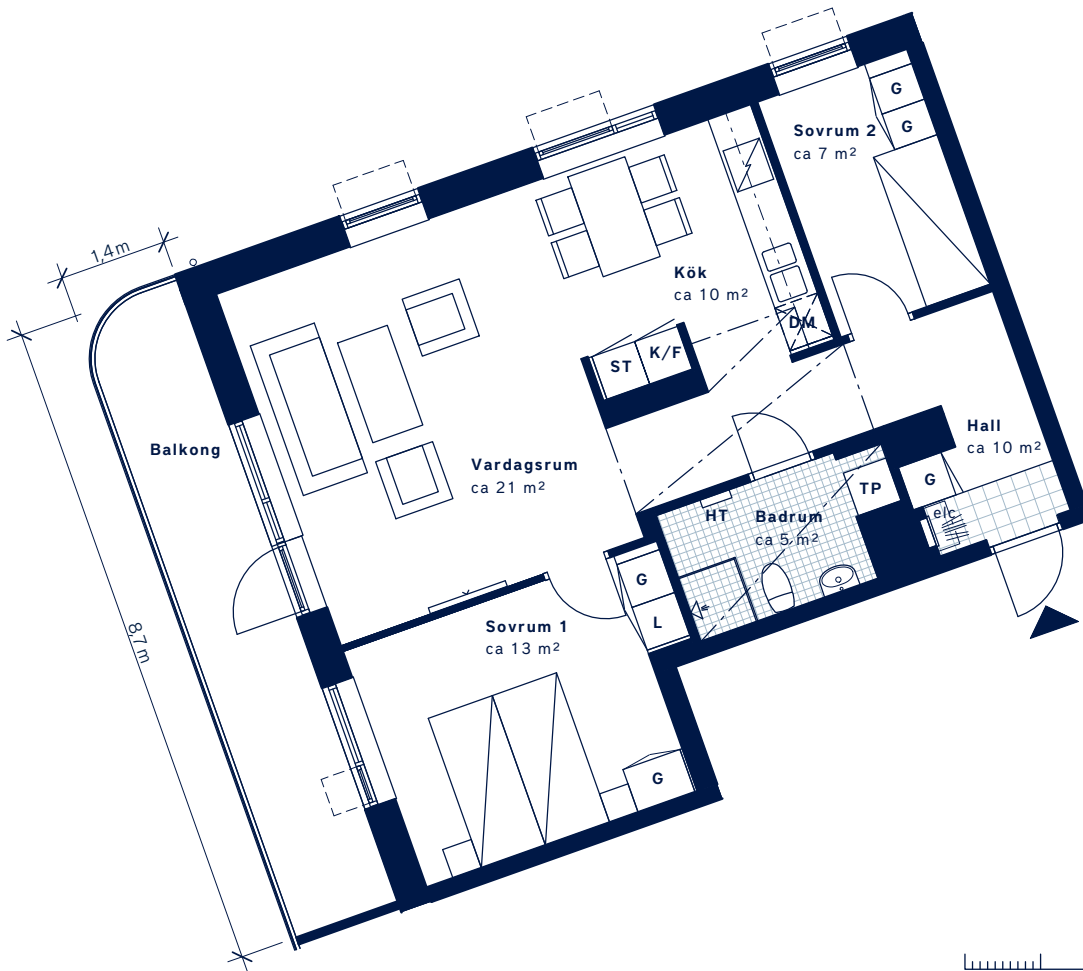

BOFAKTABLAD

Kv Utsikten – Kallebäcks Terrasser

SKALA 1:100 (A4)

<p>LÄGENHETSNUMMER: 8083 <i>Nationellt nr: 1803</i></p>	<p>BOAREA: (CIRKA) 69 m²</p>	<p>ANTAL RUM OCH KÖK 3</p>																				
<p>ORIENTERINGSVY <i>Uppifrån</i></p>	<p>FASADVY <i>Sydost från Filmjöksgatan</i></p>	<p>FÖRKLARINGAR</p> <table border="0"> <tr> <td>G Garderob</td> <td>TP Tvättpelare</td> </tr> <tr> <td>L Linneskåp</td> <td> Klinker</td> </tr> <tr> <td>ST Städskåp</td> <td>HT Handduktork</td> </tr> <tr> <td> Spis</td> <td> Gipsinklädnad</td> </tr> <tr> <td>K Kyl</td> <td> Öppningsbart fönster</td> </tr> <tr> <td>F Frys</td> <td> Öppningsbart vridfönster</td> </tr> <tr> <td>K/F Kyl/Frys</td> <td> Hatthylla</td> </tr> <tr> <td>DM Diskmaskin</td> <td> Multimediauttag</td> </tr> <tr> <td>TM Tvättmaskin</td> <td>Elc Elcentral</td> </tr> <tr> <td>TT Torktumlare</td> <td>Förberett för mikro i överskåp</td> </tr> </table>	G Garderob	TP Tvättpelare	L Linneskåp	Klinker	ST Städskåp	HT Handduktork	Spis	Gipsinklädnad	K Kyl	Öppningsbart fönster	F Frys	Öppningsbart vridfönster	K/F Kyl/Frys	Hatthylla	DM Diskmaskin	Multimediauttag	TM Tvättmaskin	Elc Elcentral	TT Torktumlare	Förberett för mikro i överskåp
G Garderob	TP Tvättpelare																					
L Linneskåp	Klinker																					
ST Städskåp	HT Handduktork																					
Spis	Gipsinklädnad																					
K Kyl	Öppningsbart fönster																					
F Frys	Öppningsbart vridfönster																					
K/F Kyl/Frys	Hatthylla																					
DM Diskmaskin	Multimediauttag																					
TM Tvättmaskin	Elc Elcentral																					
TT Torktumlare	Förberett för mikro i överskåp																					