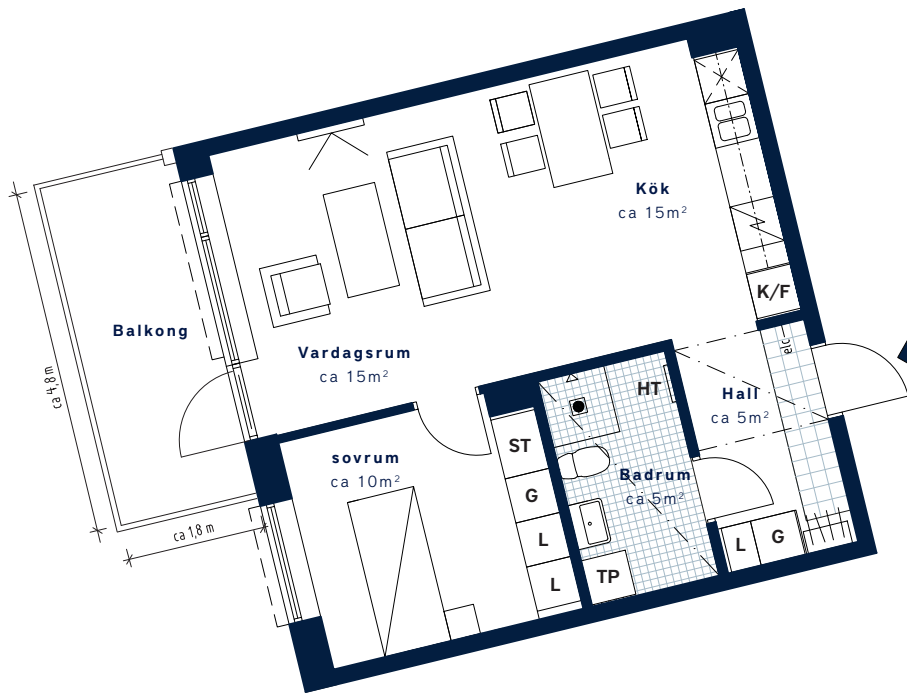

Kvarteret Kvarnen-Mölnlycke fabriker

SKALA 1:100 (A4)

| | | | | | | | | | | | | | | | | |
|---|--|--|----------|-----------|----------|---------|-----------|-----------------|----------|-----------|----------|---------------------|--|--------------|-------------|----------------------|
| <p>LÄGENHETSNUMMER: 3506 nationellt nr: 1506</p> | <p>BOAREA: (CIRKA) 50 m²</p> | <p>ANTAL RUM OCH KÖK 2</p> | | | | | | | | | | | | | | |
| <p>ORIENTERINGSVY Uppifrån</p> <p>Mjölarens väg 7</p> | <p>FASADVY Sydväst från Mjölarens väg</p> | <p>FÖRKLARINGAR</p> <table border="0"> <tr> <td> Garderob</td> <td> Hatthylla</td> </tr> <tr> <td> Städskap</td> <td> Klinker</td> </tr> <tr> <td> Linneskåp</td> <td> Multimediauttag</td> </tr> <tr> <td> Spis/ugn</td> <td> Elcentral</td> </tr> <tr> <td> Kyl/Frys</td> <td> Gipsinklädnad i tak</td> </tr> <tr> <td> Diskmaskin (Förberett för mikro i överskåp)</td> <td> Handdukstork</td> </tr> <tr> <td> Tvättpelare</td> <td> Öppningsbart fönster</td> </tr> </table> | Garderob | Hatthylla | Städskap | Klinker | Linneskåp | Multimediauttag | Spis/ugn | Elcentral | Kyl/Frys | Gipsinklädnad i tak | Diskmaskin (Förberett för mikro i överskåp) | Handdukstork | Tvättpelare | Öppningsbart fönster |
| Garderob | Hatthylla | | | | | | | | | | | | | | | |
| Städskap | Klinker | | | | | | | | | | | | | | | |
| Linneskåp | Multimediauttag | | | | | | | | | | | | | | | |
| Spis/ugn | Elcentral | | | | | | | | | | | | | | | |
| Kyl/Frys | Gipsinklädnad i tak | | | | | | | | | | | | | | | |
| Diskmaskin (Förberett för mikro i överskåp) | Handdukstork | | | | | | | | | | | | | | | |
| Tvättpelare | Öppningsbart fönster | | | | | | | | | | | | | | | |