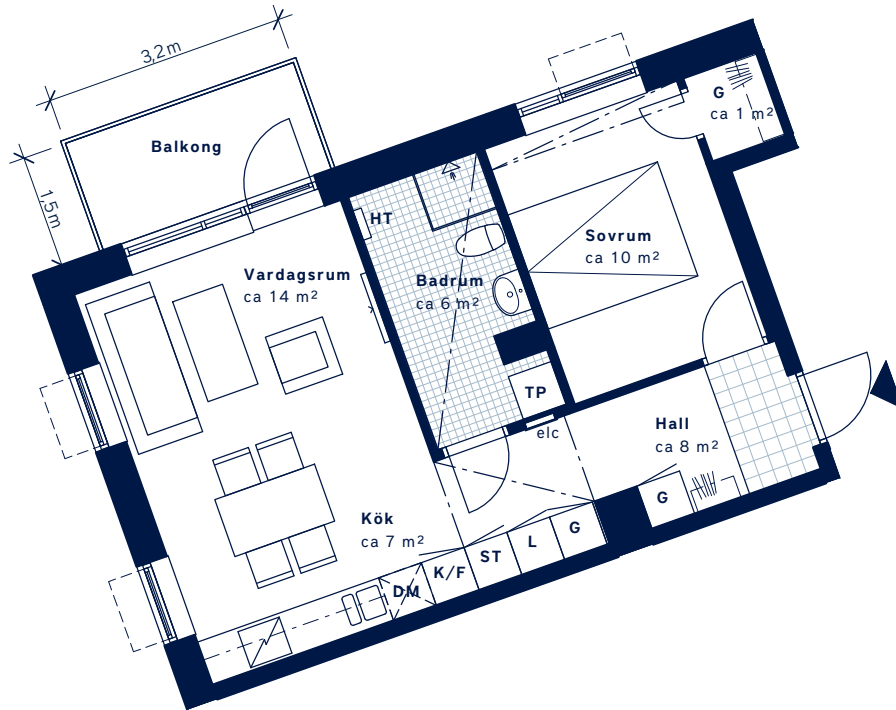

BOFAKTABLAD

*Kv Utsikten – Kallebäcks Terrasser*

SKALA 1:100 (A4)

<p><b>LÄGENHETSNUMMER:</b> <b>0052</b> <i>Nationellt nr: 1602</i></p>	<p><b>BOAREA: (CIRKA)</b> <b>47 m<sup>2</sup></b></p>	<p><b>ANTAL RUM OCH KÖK</b> <b>2</b></p>																				
<p><b>ORIENTERINGSVY</b> <i>Uppifrån</i></p>	<p><b>FASADVY</b> <i>Sydost från Filmjöksgatan</i></p>	<p><b>FÖRKLARINGAR</b></p> <table border="0"> <tr> <td><b>G</b> Garderob</td> <td><b>TP</b> Tvättpelare</td> </tr> <tr> <td><b>L</b> Linneskåp</td> <td> Klinker</td> </tr> <tr> <td><b>ST</b> Städskåp</td> <td><b>HT</b> Handduktork</td> </tr> <tr> <td> Spis</td> <td> Gipsinklädnad</td> </tr> <tr> <td><b>K</b> Kyl</td> <td> Öppningsbart fönster</td> </tr> <tr> <td><b>F</b> Frys</td> <td> Öppningsbart vridfönster</td> </tr> <tr> <td><b>K/F</b> Kyl/Frys</td> <td> Hatthylla</td> </tr> <tr> <td><b>DM</b> Diskmaskin</td> <td> Multimediauttag</td> </tr> <tr> <td><b>TM</b> Tvättmaskin</td> <td>Elc Elcentral</td> </tr> <tr> <td><b>TT</b> Torktumlare</td> <td>Förberett för mikro i överskåp</td> </tr> </table>	<b>G</b> Garderob	<b>TP</b> Tvättpelare	<b>L</b> Linneskåp	Klinker	<b>ST</b> Städskåp	<b>HT</b> Handduktork	Spis	Gipsinklädnad	<b>K</b> Kyl	Öppningsbart fönster	<b>F</b> Frys	Öppningsbart vridfönster	<b>K/F</b> Kyl/Frys	Hatthylla	<b>DM</b> Diskmaskin	Multimediauttag	<b>TM</b> Tvättmaskin	Elc Elcentral	<b>TT</b> Torktumlare	Förberett för mikro i överskåp
<b>G</b> Garderob	<b>TP</b> Tvättpelare																					
<b>L</b> Linneskåp	Klinker																					
<b>ST</b> Städskåp	<b>HT</b> Handduktork																					
Spis	Gipsinklädnad																					
<b>K</b> Kyl	Öppningsbart fönster																					
<b>F</b> Frys	Öppningsbart vridfönster																					
<b>K/F</b> Kyl/Frys	Hatthylla																					
<b>DM</b> Diskmaskin	Multimediauttag																					
<b>TM</b> Tvättmaskin	Elc Elcentral																					
<b>TT</b> Torktumlare	Förberett för mikro i överskåp																					