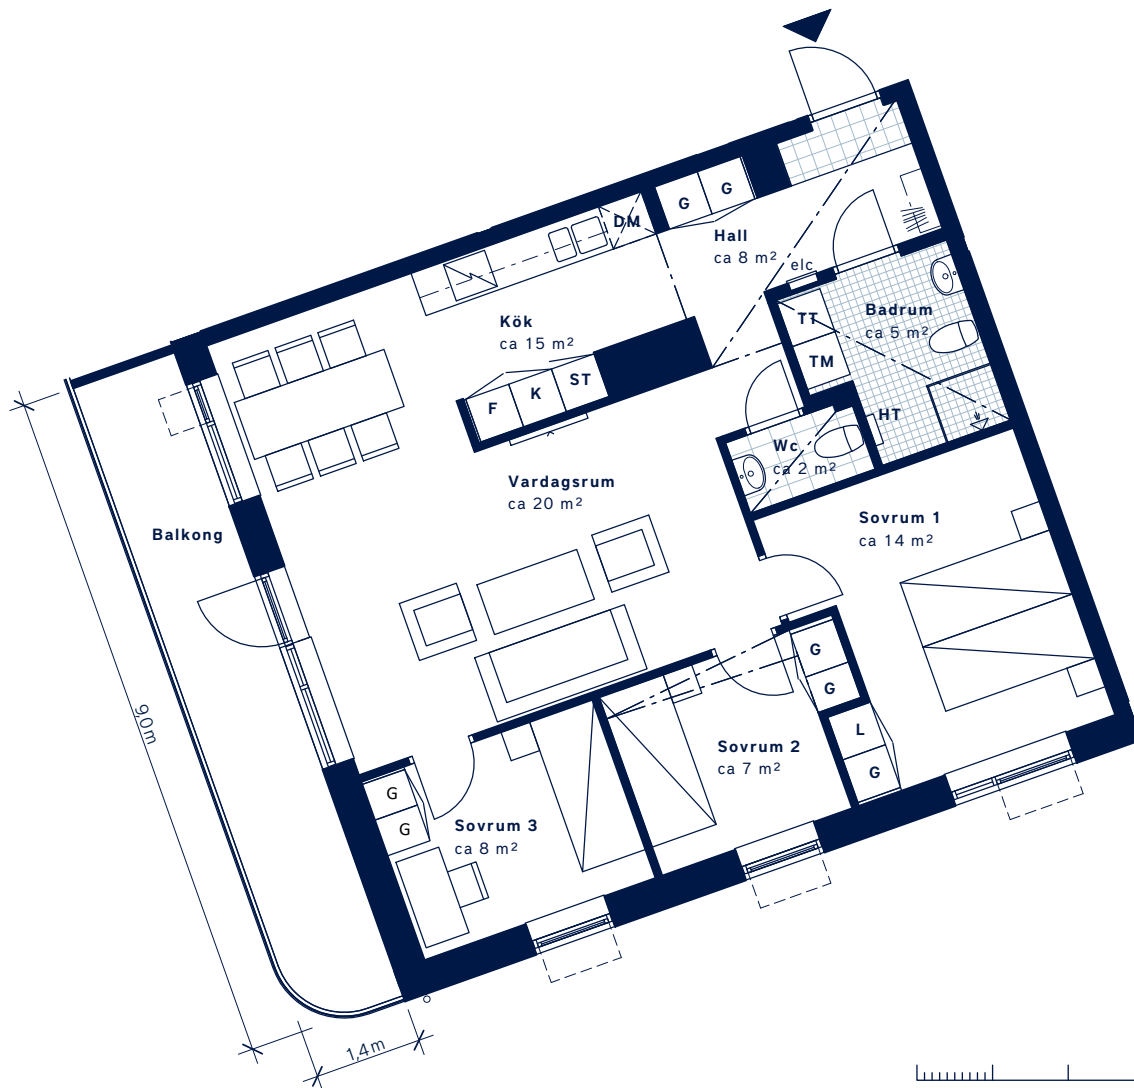

BOFAKTABLAD

Kv Utsikten – Kallebäcks Terrasser

SKALA 1:100 (A4)

<p>LÄGENHETSNUMMER: 8032 <i>Nationellt nr: 1302</i></p>	<p>BOAREA: (CIRKA) 83 m²</p>	<p>ANTAL RUM OCH KÖK 4</p>																				
<p>ORIENTERINGSVY <i>Uppifrån</i></p>	<p>FASADVY <i>Sydost från Filmjöksgatan</i></p>	<p>FÖRKLARINGAR</p> <table border="0"> <tr> <td>G Garderob</td> <td>TP Tvättpelare</td> </tr> <tr> <td>L Linneskåp</td> <td> Klinker</td> </tr> <tr> <td>ST Städskåp</td> <td>HT Handduktork</td> </tr> <tr> <td> Spis</td> <td> Gipsinklädnad</td> </tr> <tr> <td>K Kyl</td> <td> Öppningsbart fönster</td> </tr> <tr> <td>F Frys</td> <td> Öppningsbart vridfönster</td> </tr> <tr> <td>K/F Kyl/Frys</td> <td> Hatthylla</td> </tr> <tr> <td>DM Diskmaskin</td> <td> Multimediauttag</td> </tr> <tr> <td>TM Tvättmaskin</td> <td>Elc Elcentral</td> </tr> <tr> <td>TT Torktumlare</td> <td>Förberett för mikro i överskåp</td> </tr> </table>	G Garderob	TP Tvättpelare	L Linneskåp	Klinker	ST Städskåp	HT Handduktork	Spis	Gipsinklädnad	K Kyl	Öppningsbart fönster	F Frys	Öppningsbart vridfönster	K/F Kyl/Frys	Hatthylla	DM Diskmaskin	Multimediauttag	TM Tvättmaskin	Elc Elcentral	TT Torktumlare	Förberett för mikro i överskåp
G Garderob	TP Tvättpelare																					
L Linneskåp	Klinker																					
ST Städskåp	HT Handduktork																					
Spis	Gipsinklädnad																					
K Kyl	Öppningsbart fönster																					
F Frys	Öppningsbart vridfönster																					
K/F Kyl/Frys	Hatthylla																					
DM Diskmaskin	Multimediauttag																					
TM Tvättmaskin	Elc Elcentral																					
TT Torktumlare	Förberett för mikro i överskåp																					