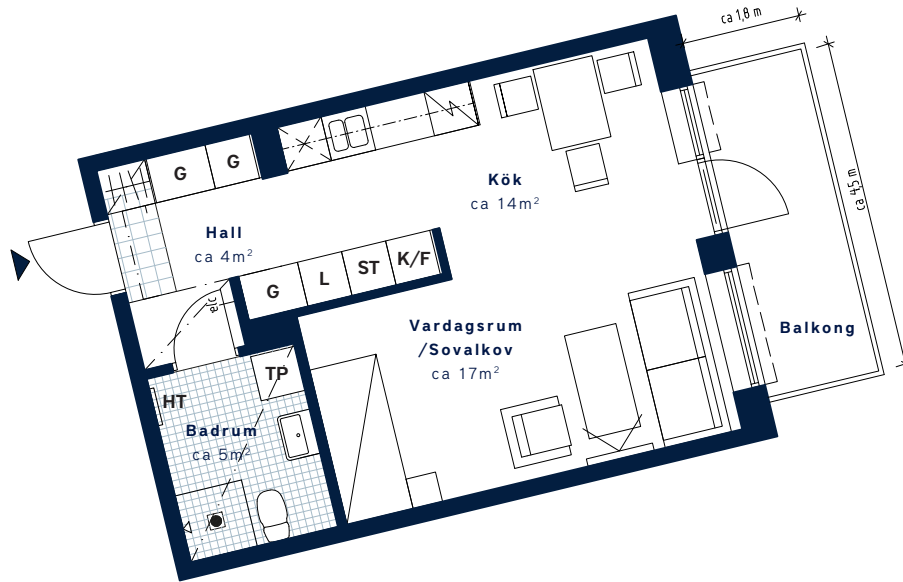

## Kvarteret Kvarnen-Mölnlycke fabriker

SKALA 1:100 (A4)

<p>LÄGENHETSNUMMER: <b>3303</b> nationellt nr: 1303</p>	<p>BOAREA: (CIRKA) <b>40 m<sup>2</sup></b></p>	<p>ANTAL RUM OCH KÖK <b>1</b></p>														
<p>ORIENTERINGSVY <i>Uppifrån</i></p> 	<p>FASADVY <i>Sydväst från Mjölarens väg</i></p> 	<p>FÖRKLARINGAR</p> <table border="0"> <tr> <td><b>G</b> Garderob</td> <td> Hatthylla</td> </tr> <tr> <td><b>ST</b> Städsåp</td> <td> Klinker</td> </tr> <tr> <td><b>L</b> Linnesåp</td> <td> Multimediauttag</td> </tr> <tr> <td> Spis/ugn</td> <td> Elcentral</td> </tr> <tr> <td><b>K/F</b> Kyl/Frys</td> <td> Gipsinklädnad i tak</td> </tr> <tr> <td> Diskmaskin <small>(Förberett för mikro i översåp)</small></td> <td> Handduksåp</td> </tr> <tr> <td><b>TP</b> Tvåttåp</td> <td> Öppningsbart fönster</td> </tr> </table>	<b>G</b> Garderob	Hatthylla	<b>ST</b> Städsåp	Klinker	<b>L</b> Linnesåp	Multimediauttag	Spis/ugn	Elcentral	<b>K/F</b> Kyl/Frys	Gipsinklädnad i tak	Diskmaskin <small>(Förberett för mikro i översåp)</small>	Handduksåp	<b>TP</b> Tvåttåp	Öppningsbart fönster
<b>G</b> Garderob	Hatthylla															
<b>ST</b> Städsåp	Klinker															
<b>L</b> Linnesåp	Multimediauttag															
Spis/ugn	Elcentral															
<b>K/F</b> Kyl/Frys	Gipsinklädnad i tak															
Diskmaskin <small>(Förberett för mikro i översåp)</small>	Handduksåp															
<b>TP</b> Tvåttåp	Öppningsbart fönster															