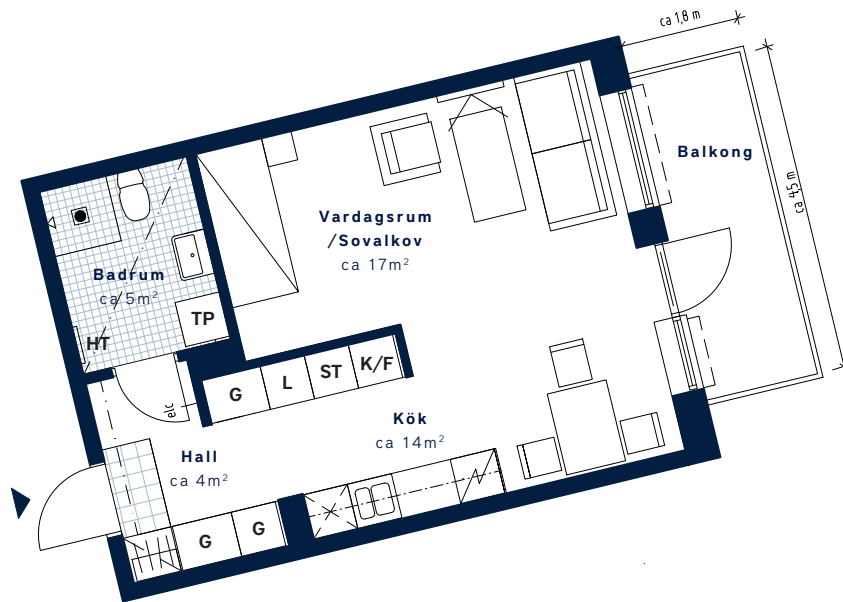

## Kvarteret Kvarnen-Mölnlycke fabriker

SKALA 1:100 (A4)

<p><b>LÄGENHETSNUMMER:</b> <b>3402</b> nationellt nr: 1402</p>	<p><b>BOAREA: (CIRKA)</b> <b>40 m<sup>2</sup></b></p>	<p><b>ANTAL RUM OCH KÖK</b> <b>1</b></p>														
<p><b>ORIENTERINGSVY</b> Uppifrån</p> 	<p><b>FASADVY</b> Sydväst från Mjölarens väg</p> 	<p><b>FÖRKLARINGAR</b></p> <table border="0"> <tr> <td> Garderob</td> <td> Hatthylla</td> </tr> <tr> <td> Städsåp</td> <td> Klinker</td> </tr> <tr> <td> Linnesåp</td> <td> Multimediauttag</td> </tr> <tr> <td> Spis/ugn</td> <td> Elcentral</td> </tr> <tr> <td> Kyl/Frys</td> <td> Gipsinklädnad i tak</td> </tr> <tr> <td> Diskmaskin (Förberett för mikro i översåp)</td> <td> Handdukstork</td> </tr> <tr> <td> Tvåttpelare</td> <td> Öppningsbart fönster</td> </tr> </table>	 Garderob	 Hatthylla	 Städsåp	 Klinker	 Linnesåp	 Multimediauttag	 Spis/ugn	 Elcentral	 Kyl/Frys	 Gipsinklädnad i tak	 Diskmaskin (Förberett för mikro i översåp)	 Handdukstork	 Tvåttpelare	 Öppningsbart fönster
 Garderob	 Hatthylla															
 Städsåp	 Klinker															
 Linnesåp	 Multimediauttag															
 Spis/ugn	 Elcentral															
 Kyl/Frys	 Gipsinklädnad i tak															
 Diskmaskin (Förberett för mikro i översåp)	 Handdukstork															
 Tvåttpelare	 Öppningsbart fönster															