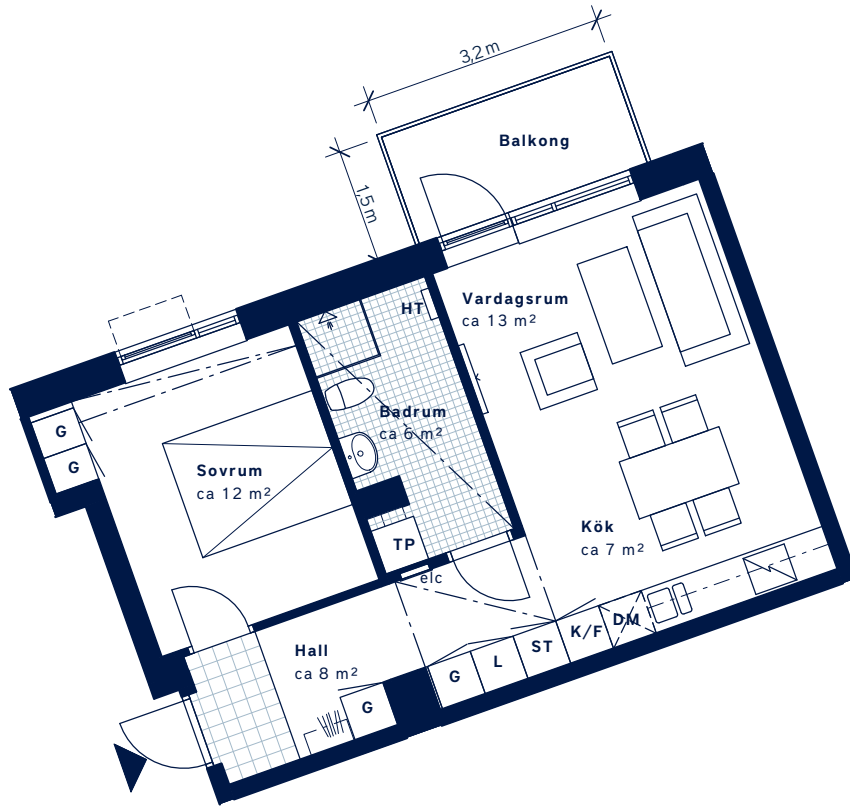

BOFAKTABLAD

Kv Utsikten – Kallebäcks Terrasser

SKALA 1:100 (A4)

<p>LÄGENHETSNUMMER: 0023 <i>Nationellt nr: 1303</i></p>	<p>BOAREA: (CIRKA) 48m²</p>	<p>ANTAL RUM OCH KÖK 2</p>																				
<p>ORIENTERINGSVY <i>Uppifrån</i></p>	<p>FASADVY <i>Sydost från Filmjölksgatan</i></p>	<p>FÖRKLARINGAR</p> <table border="0"> <tr> <td>G Garderob</td> <td>TP Tvättpelare</td> </tr> <tr> <td>L Linneskåp</td> <td> Klinker</td> </tr> <tr> <td>ST Städskåp</td> <td>HT Handduktork</td> </tr> <tr> <td> Spis</td> <td> Gipsinklädnad</td> </tr> <tr> <td>K Kyl</td> <td> Öppningsbart fönster</td> </tr> <tr> <td>F Frys</td> <td> Öppningsbart vridfönster</td> </tr> <tr> <td>K/F Kyl/Frys</td> <td> Hatthylla</td> </tr> <tr> <td>DM Diskmaskin</td> <td> Multimediauttag</td> </tr> <tr> <td>TM Tvättmaskin</td> <td>Elc Elcentral</td> </tr> <tr> <td>TT Torktumlare</td> <td>Förberett för mikro i överskåp</td> </tr> </table>	G Garderob	TP Tvättpelare	L Linneskåp	Klinker	ST Städskåp	HT Handduktork	Spis	Gipsinklädnad	K Kyl	Öppningsbart fönster	F Frys	Öppningsbart vridfönster	K/F Kyl/Frys	Hatthylla	DM Diskmaskin	Multimediauttag	TM Tvättmaskin	Elc Elcentral	TT Torktumlare	Förberett för mikro i överskåp
G Garderob	TP Tvättpelare																					
L Linneskåp	Klinker																					
ST Städskåp	HT Handduktork																					
Spis	Gipsinklädnad																					
K Kyl	Öppningsbart fönster																					
F Frys	Öppningsbart vridfönster																					
K/F Kyl/Frys	Hatthylla																					
DM Diskmaskin	Multimediauttag																					
TM Tvättmaskin	Elc Elcentral																					
TT Torktumlare	Förberett för mikro i överskåp																					