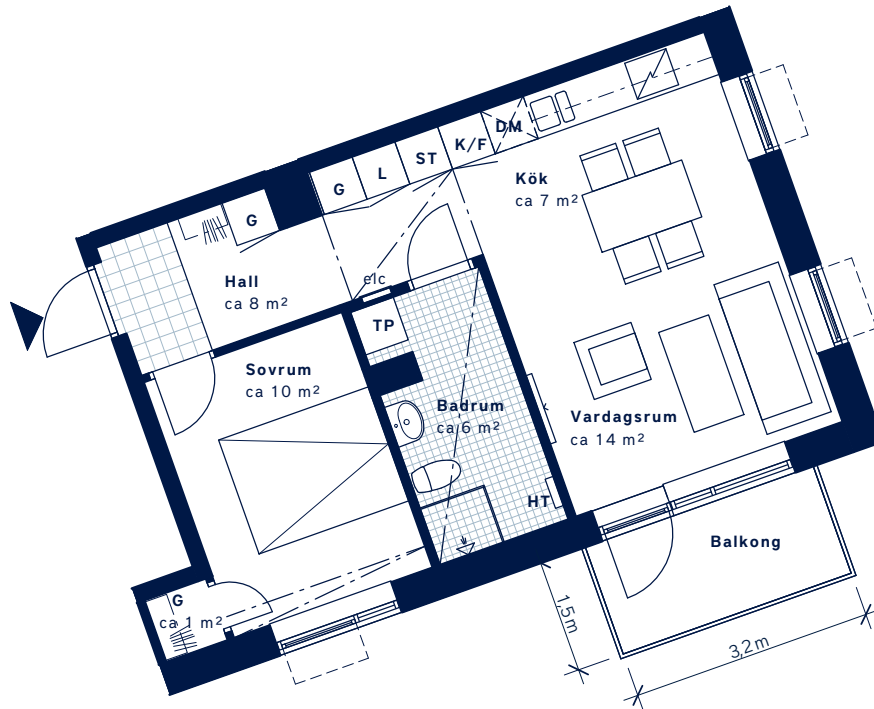

BOFAKTABLAD

Kv Utsikten – Kallebäck's Terrasser

SKALA 1:100 (A4)

<p>LÄGENHETSNUMMER: 1064 <i>Nationellt nr: 1604</i></p>	<p>BOAREA: (CIRKA) 47 m²</p>	<p>ANTAL RUM OCH KÖK 2</p>																				
<p>ORIENTERINGSVY <i>Uppifrån</i></p>	<p>FASADVY <i>Sydost från Filmjölksgatan</i></p>	<p>FÖRKLARINGAR</p> <table border="0"> <tr> <td>G Garderob</td> <td>TP Tvättpelare</td> </tr> <tr> <td>L Linneskåp</td> <td> Klinker</td> </tr> <tr> <td>ST Städsåp</td> <td>HT Handdukstork</td> </tr> <tr> <td> Spis</td> <td> Gipsinklädnad</td> </tr> <tr> <td>K Kyl</td> <td> Öppningsbart fönster</td> </tr> <tr> <td>F Frys</td> <td> Öppningsbart vridfönster</td> </tr> <tr> <td>K/F Kyl/Frys</td> <td> Hatthylla</td> </tr> <tr> <td>DM Diskmaskin</td> <td> Multimediauttag</td> </tr> <tr> <td>TM Tvättmaskin</td> <td>Elc Elcentral</td> </tr> <tr> <td>TT Torktumlare</td> <td>Förberett för mikro i överskåp</td> </tr> </table>	G Garderob	TP Tvättpelare	L Linneskåp	Klinker	ST Städsåp	HT Handdukstork	Spis	Gipsinklädnad	K Kyl	Öppningsbart fönster	F Frys	Öppningsbart vridfönster	K/F Kyl/Frys	Hatthylla	DM Diskmaskin	Multimediauttag	TM Tvättmaskin	Elc Elcentral	TT Torktumlare	Förberett för mikro i överskåp
G Garderob	TP Tvättpelare																					
L Linneskåp	Klinker																					
ST Städsåp	HT Handdukstork																					
Spis	Gipsinklädnad																					
K Kyl	Öppningsbart fönster																					
F Frys	Öppningsbart vridfönster																					
K/F Kyl/Frys	Hatthylla																					
DM Diskmaskin	Multimediauttag																					
TM Tvättmaskin	Elc Elcentral																					
TT Torktumlare	Förberett för mikro i överskåp																					