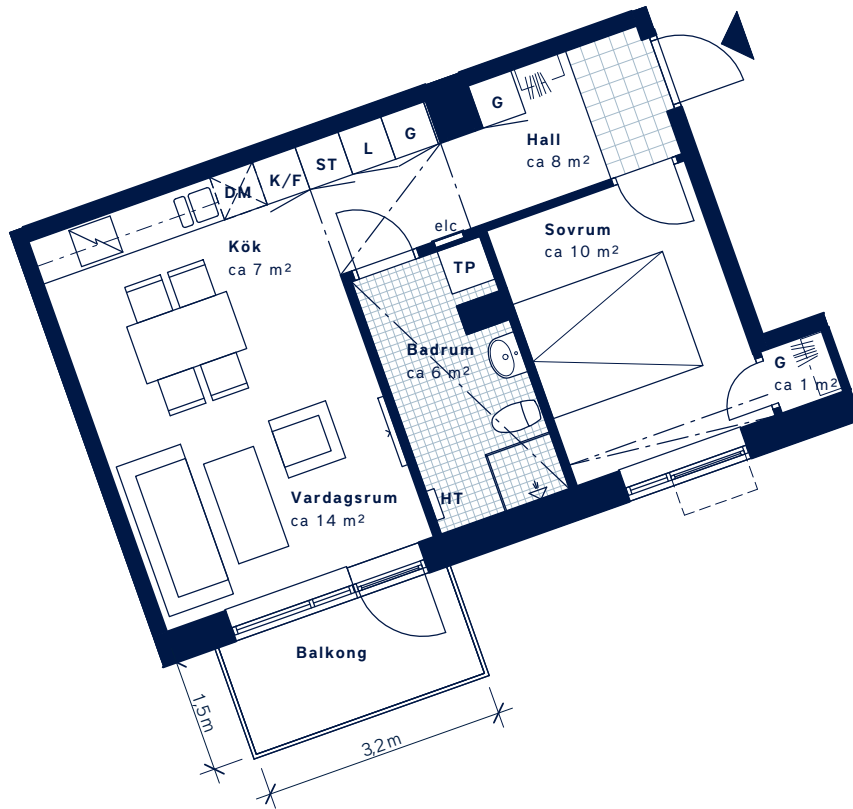

BOFAKTABLAD

Kv Utsikten – Kallebäcks Terrasser

SKALA 1:100 (A4)

<p>LÄGENHETSNUMMER: 1061 <i>Nationellt nr: 1601</i></p>	<p>BOAREA: (CIRKA) 47 m²</p>	<p>ANTAL RUM OCH KÖK 2</p>																				
<p>ORIENTERINGSVY <i>Uppifrån</i></p>	<p>FASADVY <i>Sydost från Filmjöksgatan</i></p>	<p>FÖRKLARINGAR</p> <table border="0"> <tr> <td>G Garderob</td> <td>TP Tvättpelare</td> </tr> <tr> <td>L Linneskåp</td> <td> Klinker</td> </tr> <tr> <td>ST Städskåp</td> <td>HT Handduktork</td> </tr> <tr> <td> Spis</td> <td> Gipsinklädnad</td> </tr> <tr> <td>K Kyl</td> <td> Öppningsbart fönster</td> </tr> <tr> <td>F Frys</td> <td> Öppningsbart vridfönster</td> </tr> <tr> <td>K/F Kyl/Frys</td> <td> Hatthylla</td> </tr> <tr> <td>DM Diskmaskin</td> <td> Multimediauttag</td> </tr> <tr> <td>TM Tvättmaskin</td> <td>Elc Elcentral</td> </tr> <tr> <td>TT Torktumlare</td> <td>Förberett för mikro i överskåp</td> </tr> </table>	G Garderob	TP Tvättpelare	L Linneskåp	Klinker	ST Städskåp	HT Handduktork	Spis	Gipsinklädnad	K Kyl	Öppningsbart fönster	F Frys	Öppningsbart vridfönster	K/F Kyl/Frys	Hatthylla	DM Diskmaskin	Multimediauttag	TM Tvättmaskin	Elc Elcentral	TT Torktumlare	Förberett för mikro i överskåp
G Garderob	TP Tvättpelare																					
L Linneskåp	Klinker																					
ST Städskåp	HT Handduktork																					
Spis	Gipsinklädnad																					
K Kyl	Öppningsbart fönster																					
F Frys	Öppningsbart vridfönster																					
K/F Kyl/Frys	Hatthylla																					
DM Diskmaskin	Multimediauttag																					
TM Tvättmaskin	Elc Elcentral																					
TT Torktumlare	Förberett för mikro i överskåp																					