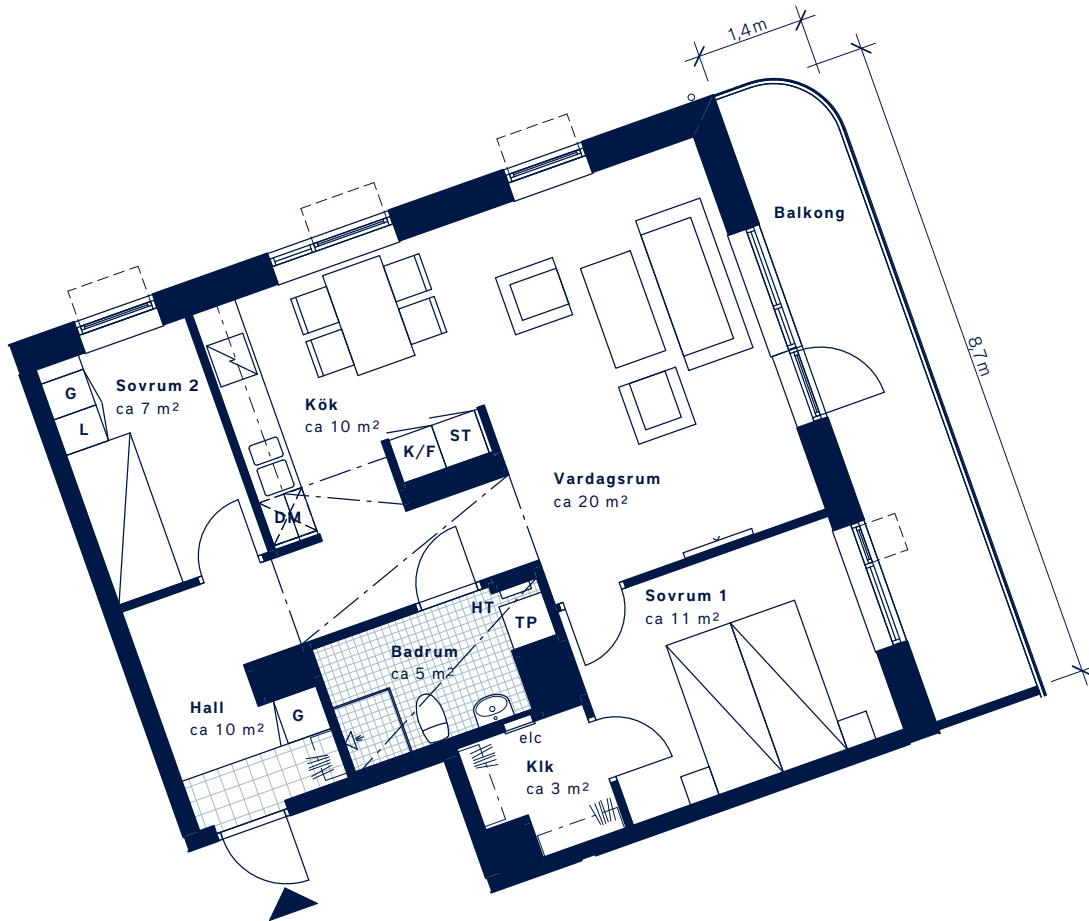

BOFAKTABLAD

Kv Utsikten – Kallebäcks Terrasser

SKALA 1:100 (A4)

<p>LÄGENHETSNUMMER: 8094 <i>Nationellt nr: 1904</i></p>	<p>BOAREA: (CIRKA) 69 m²</p>	<p>ANTAL RUM OCH KÖK 3</p>																				
<p>ORIENTERINGSVY <i>Uppifrån</i></p>	<p>FASADVY <i>Sydost från Filmjölksgatan</i></p>	<p>FÖRKLARINGAR</p> <table border="0"> <tr> <td>G Garderob</td> <td>TP Tvättpelare</td> </tr> <tr> <td>L Linneskåp</td> <td> Klinker</td> </tr> <tr> <td>ST Städsåp</td> <td>HT Handduktork</td> </tr> <tr> <td> Spis</td> <td> Gipsinklädnad</td> </tr> <tr> <td>K Kyl</td> <td> Öppningsbart fönster</td> </tr> <tr> <td>F Frys</td> <td> Öppningsbart vridfönster</td> </tr> <tr> <td>K/F Kyl/Frys</td> <td> Hatthylla</td> </tr> <tr> <td>DM Diskmaskin</td> <td> Multimediauttag</td> </tr> <tr> <td>TM Tvättmaskin</td> <td>Elc Elcentral</td> </tr> <tr> <td>TT Torktumlare</td> <td>Förberett för mikro i överskåp</td> </tr> </table>	G Garderob	TP Tvättpelare	L Linneskåp	Klinker	ST Städsåp	HT Handduktork	Spis	Gipsinklädnad	K Kyl	Öppningsbart fönster	F Frys	Öppningsbart vridfönster	K/F Kyl/Frys	Hatthylla	DM Diskmaskin	Multimediauttag	TM Tvättmaskin	Elc Elcentral	TT Torktumlare	Förberett för mikro i överskåp
G Garderob	TP Tvättpelare																					
L Linneskåp	Klinker																					
ST Städsåp	HT Handduktork																					
Spis	Gipsinklädnad																					
K Kyl	Öppningsbart fönster																					
F Frys	Öppningsbart vridfönster																					
K/F Kyl/Frys	Hatthylla																					
DM Diskmaskin	Multimediauttag																					
TM Tvättmaskin	Elc Elcentral																					
TT Torktumlare	Förberett för mikro i överskåp																					