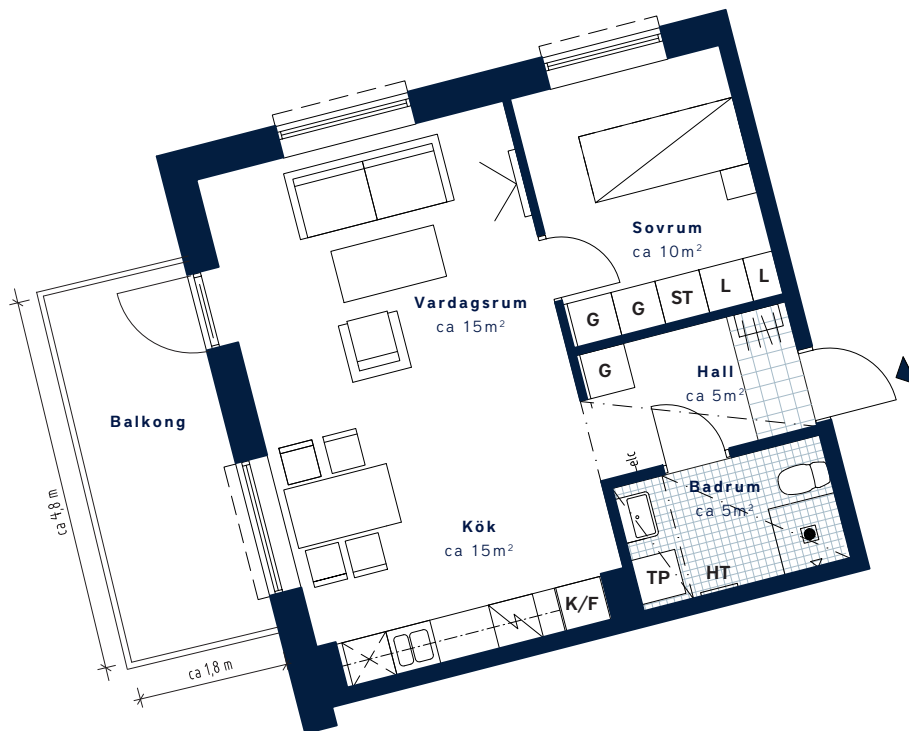

Kvarteret Kvarnen-Mölnlycke fabriker

SKALA 1:100 (A4)

| | | | | | | | | | | | | | | | | |
|--|---|---|----------|-----------|----------|---------|-----------|-----------------|----------|-----------|----------|---------------------|--|--------------|-------------|----------------------|
| <p>LÄGENHETSNUMMER: 3807 nationellt nr: 1807</p> | <p>BOAREA: (CIRKA) 50 m²</p> | <p>ANTAL RUM OCH KÖK 2</p> | | | | | | | | | | | | | | |
| <p>ORIENTERINGSVY Uppifrån</p> | <p>FASADVY Sydväst från Mjölarens väg</p> | <p>FÖRKLARINGAR</p> <table border="0"> <tr> <td> Garderob</td> <td> Hatthylla</td> </tr> <tr> <td> Städskap</td> <td> Klinker</td> </tr> <tr> <td> Linneskåp</td> <td> Multimediauttag</td> </tr> <tr> <td> Spis/ugn</td> <td> Elcentral</td> </tr> <tr> <td> Kyl/Frys</td> <td> Gipsinklädnad i tak</td> </tr> <tr> <td> Diskmaskin (Förberett för mikro i överskåp)</td> <td> Handdukstork</td> </tr> <tr> <td> Tvättpelare</td> <td> Öppningsbart fönster</td> </tr> </table> | Garderob | Hatthylla | Städskap | Klinker | Linneskåp | Multimediauttag | Spis/ugn | Elcentral | Kyl/Frys | Gipsinklädnad i tak | Diskmaskin (Förberett för mikro i överskåp) | Handdukstork | Tvättpelare | Öppningsbart fönster |
| Garderob | Hatthylla | | | | | | | | | | | | | | | |
| Städskap | Klinker | | | | | | | | | | | | | | | |
| Linneskåp | Multimediauttag | | | | | | | | | | | | | | | |
| Spis/ugn | Elcentral | | | | | | | | | | | | | | | |
| Kyl/Frys | Gipsinklädnad i tak | | | | | | | | | | | | | | | |
| Diskmaskin (Förberett för mikro i överskåp) | Handdukstork | | | | | | | | | | | | | | | |
| Tvättpelare | Öppningsbart fönster | | | | | | | | | | | | | | | |