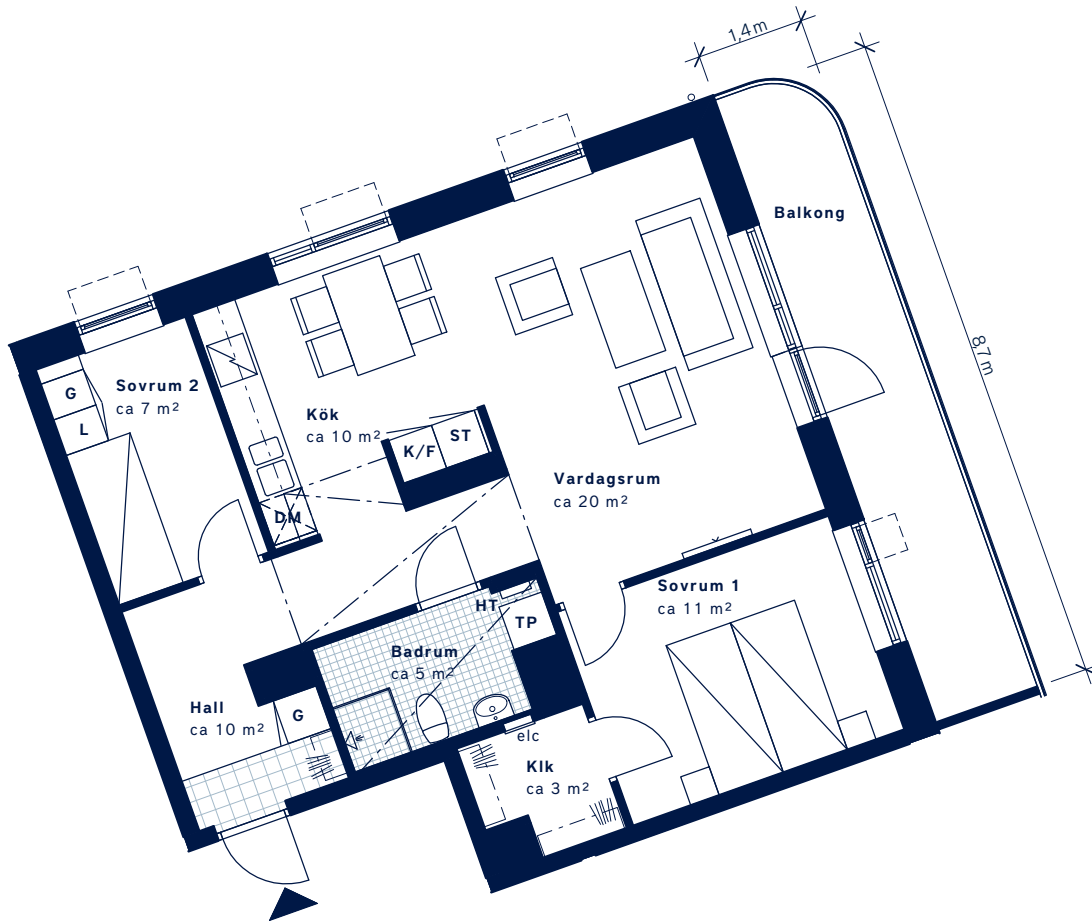

BOFAKTABLAD

*Kv Utsikten – Kallebäck's Terrasser*

SKALA 1:100 (A4)

| LÄGENHETSNUMMER:<br><b>8044</b><br><i>Nationellt nr: 1404</i> | BOAREA: (CIRKA)<br><b>69 m<sup>2</sup></b>                 | ANTAL RUM OCH KÖK<br><b>3</b>   |                   |                       |                    |         |                    |                       |      |               |              |                      |               |                          |                     |           |                      |                 |                       |               |                       |                                |
|---|--|---|-------------------|-----------------------|--------------------|---------|--------------------|-----------------------|------|---------------|--------------|----------------------|---------------|--------------------------|---------------------|-----------|----------------------|-----------------|-----------------------|---------------|-----------------------|--------------------------------|
| <p><b>ORIENTERINGSVY</b><br/><i>Uppifrån</i></p>              | <p><b>FASADVY</b><br/><i>Sydost från Filmjöksgatan</i></p> | <p><b>FÖRKLARINGAR</b></p> <table border="0"> <tr> <td><b>G</b> Garderob</td> <td><b>TP</b> Tvättpelare</td> </tr> <tr> <td><b>L</b> Linneskåp</td> <td> Klinker</td> </tr> <tr> <td><b>ST</b> Städskåp</td> <td><b>HT</b> Handduktork</td> </tr> <tr> <td> Spis</td> <td> Gipsinklädnad</td> </tr> <tr> <td><b>K</b> Kyl</td> <td> Öppningsbart fönster</td> </tr> <tr> <td><b>F</b> Frys</td> <td> Öppningsbart vridfönster</td> </tr> <tr> <td><b>K/F</b> Kyl/Frys</td> <td> Hatthylla</td> </tr> <tr> <td><b>DM</b> Diskmaskin</td> <td> Multimediauttag</td> </tr> <tr> <td><b>TM</b> Tvättmaskin</td> <td>Elc Elcentral</td> </tr> <tr> <td><b>TT</b> Torktumlare</td> <td>Förberett för mikro i överskåp</td> </tr> </table> | <b>G</b> Garderob | <b>TP</b> Tvättpelare | <b>L</b> Linneskåp | Klinker | <b>ST</b> Städskåp | <b>HT</b> Handduktork | Spis | Gipsinklädnad | <b>K</b> Kyl | Öppningsbart fönster | <b>F</b> Frys | Öppningsbart vridfönster | <b>K/F</b> Kyl/Frys | Hatthylla | <b>DM</b> Diskmaskin | Multimediauttag | <b>TM</b> Tvättmaskin | Elc Elcentral | <b>TT</b> Torktumlare | Förberett för mikro i överskåp |
| <b>G</b> Garderob   | <b>TP</b> Tvättpelare                                      |   |                   |                       |                    |         |                    |                       |      |               |              |                      |               |                          |                     |           |                      |                 |                       |               |                       |                                |
| <b>L</b> Linneskåp  | Klinker  |   |                   |                       |                    |         |                    |                       |      |               |              |                      |               |                          |                     |           |                      |                 |                       |               |                       |                                |
| <b>ST</b> Städskåp  | <b>HT</b> Handduktork                                      |   |                   |                       |                    |         |                    |                       |      |               |              |                      |               |                          |                     |           |                      |                 |                       |               |                       |                                |
| Spis  | Gipsinklädnad  |   |                   |                       |                    |         |                    |                       |      |               |              |                      |               |                          |                     |           |                      |                 |                       |               |                       |                                |
| <b>K</b> Kyl  | Öppningsbart fönster                                       |   |                   |                       |                    |         |                    |                       |      |               |              |                      |               |                          |                     |           |                      |                 |                       |               |                       |                                |
| <b>F</b> Frys   | Öppningsbart vridfönster                                   |   |                   |                       |                    |         |                    |                       |      |               |              |                      |               |                          |                     |           |                      |                 |                       |               |                       |                                |
| <b>K/F</b> Kyl/Frys   | Hatthylla  |   |                   |                       |                    |         |                    |                       |      |               |              |                      |               |                          |                     |           |                      |                 |                       |               |                       |                                |
| <b>DM</b> Diskmaskin  | Multimediauttag  |   |                   |                       |                    |         |                    |                       |      |               |              |                      |               |                          |                     |           |                      |                 |                       |               |                       |                                |
| <b>TM</b> Tvättmaskin   | Elc Elcentral  |   |                   |                       |                    |         |                    |                       |      |               |              |                      |               |                          |                     |           |                      |                 |                       |               |                       |                                |
| <b>TT</b> Torktumlare   | Förberett för mikro i överskåp                             |   |                   |                       |                    |         |                    |                       |      |               |              |                      |               |                          |                     |           |                      |                 |                       |               |                       |                                |