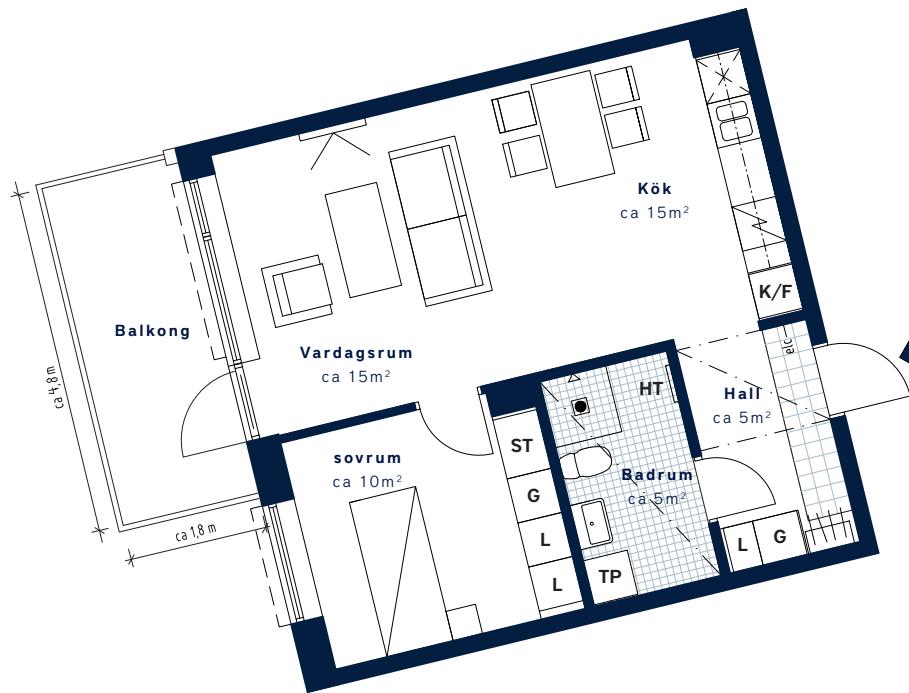

## Kvarteret Kvarnen-Mölnlycke fabriker

SKALA 1:100 (A4)

<p><b>LÄGENHETSNUMMER:</b> <b>3406</b> nationellt nr: 1406</p>	<p><b>BOAREA: (CIRKA)</b> <b>50 m<sup>2</sup></b></p>	<p><b>ANTAL RUM OCH KÖK</b> <b>2</b></p>														
<p><b>ORIENTERINGSVY</b> Uppifrån</p> <p>Mjölarens väg 7</p>	<p><b>FASADVY</b> Sydväst från Mjölarens väg</p>	<p><b>FÖRKLARINGAR</b></p> <table border="0"> <tr> <td> Garderob</td> <td> Hatthylla</td> </tr> <tr> <td> Städsåp</td> <td> Klinker</td> </tr> <tr> <td> Linnesåp</td> <td> Multimediauttag</td> </tr> <tr> <td> Spis/ugn</td> <td> etc</td> </tr> <tr> <td> Kyl/Frys</td> <td> Gipsinklädnad i tak</td> </tr> <tr> <td> Diskmaskin (Förberett för mikro i översåp)</td> <td> Handdukstork</td> </tr> <tr> <td> Tvåttpelare</td> <td> Öppningsbart fönster</td> </tr> </table>	Garderob	Hatthylla	Städsåp	Klinker	Linnesåp	Multimediauttag	Spis/ugn	etc	Kyl/Frys	Gipsinklädnad i tak	Diskmaskin (Förberett för mikro i översåp)	Handdukstork	Tvåttpelare	Öppningsbart fönster
Garderob	Hatthylla															
Städsåp	Klinker															
Linnesåp	Multimediauttag															
Spis/ugn	etc															
Kyl/Frys	Gipsinklädnad i tak															
Diskmaskin (Förberett för mikro i översåp)	Handdukstork															
Tvåttpelare	Öppningsbart fönster															