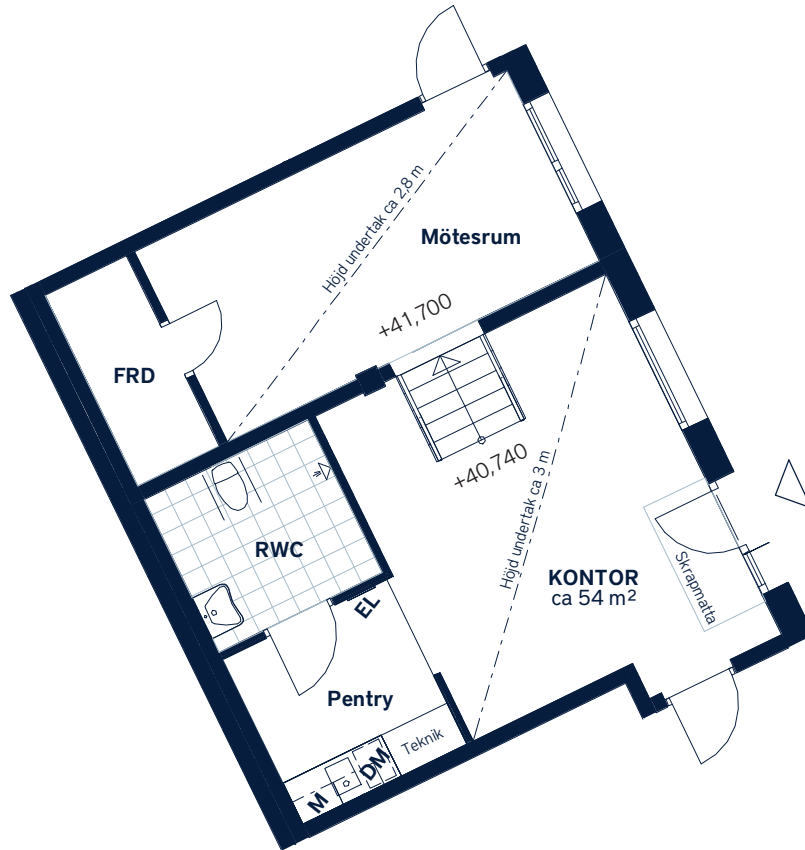

LOKALFAKTABLAD
Kv. Nacka Grace - Nacka

SKALA 1 : 100 (A4)

<p>LOKALNUMMER: <i>5008 alt.2</i></p>	<p>LOKALAREA: (CIRKA) <i>54m²</i></p>	<p>FÖRKLARINGAR</p>				
<p>ORIENTERINGSVY <i>Uppifrån</i></p>	<p>SEKTION <i>Vy från Värmdövägen</i></p>	<table border="0"> <tr> <td> Diskmaskin</td> <td> Klinker</td> </tr> <tr> <td> Mikrovågsugn</td> <td> Elcentral</td> </tr> </table>	Diskmaskin	Klinker	Mikrovågsugn	Elcentral
Diskmaskin	Klinker					
Mikrovågsugn	Elcentral					

Golvbeläggning enligt avtalsbilaga.
 Takhöjd generellt i RWC samt pentry ca 2,2 - 2,5 m.
 Upprättad: 2023-05-24 - Wallenstam förbehåller sig rätten till ändringar.