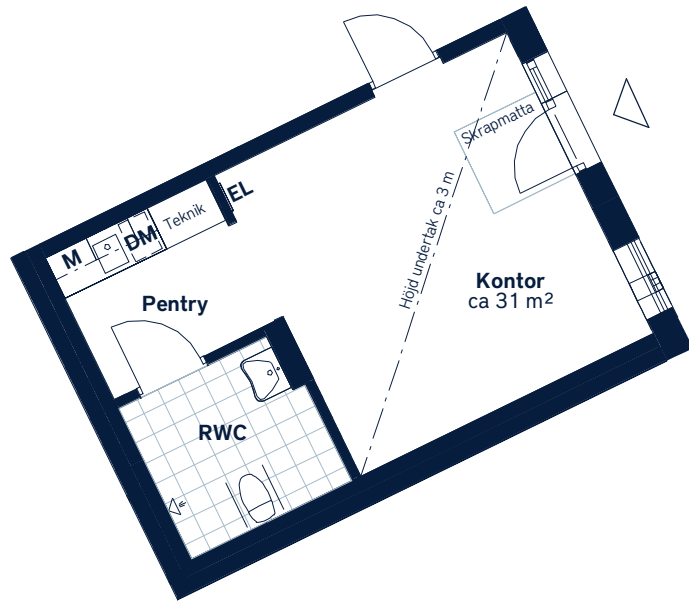

LOKALFAKTABLAD
Kv. Nacka Grace - Nacka

SKALA 1 : 100 (A4)

LOKALNUMMER: 5007	LOKALAREA: (CIRKA) 31m ²	FÖRKLARINGAR				
<p>ORIENTERINGSVY Uppifrån</p>	<p>SEKTION Vy från Värmdövägen</p>	<p>FÖRKLARINGAR</p> <table border="0"> <tr> <td> Diskmaskin</td> <td> Klinker</td> </tr> <tr> <td> Mikrovågsugn</td> <td> Elcentral</td> </tr> </table>	Diskmaskin	Klinker	Mikrovågsugn	Elcentral
Diskmaskin	Klinker					
Mikrovågsugn	Elcentral					

Golvbeläggning enligt avtalsbilaga.
 Takhöjd generellt i RWC samt pentry ca 2,2 - 2,5 m.
 Upprättad: 2023-05-24 - Wallenstam förbehåller sig rätten till ändringar.