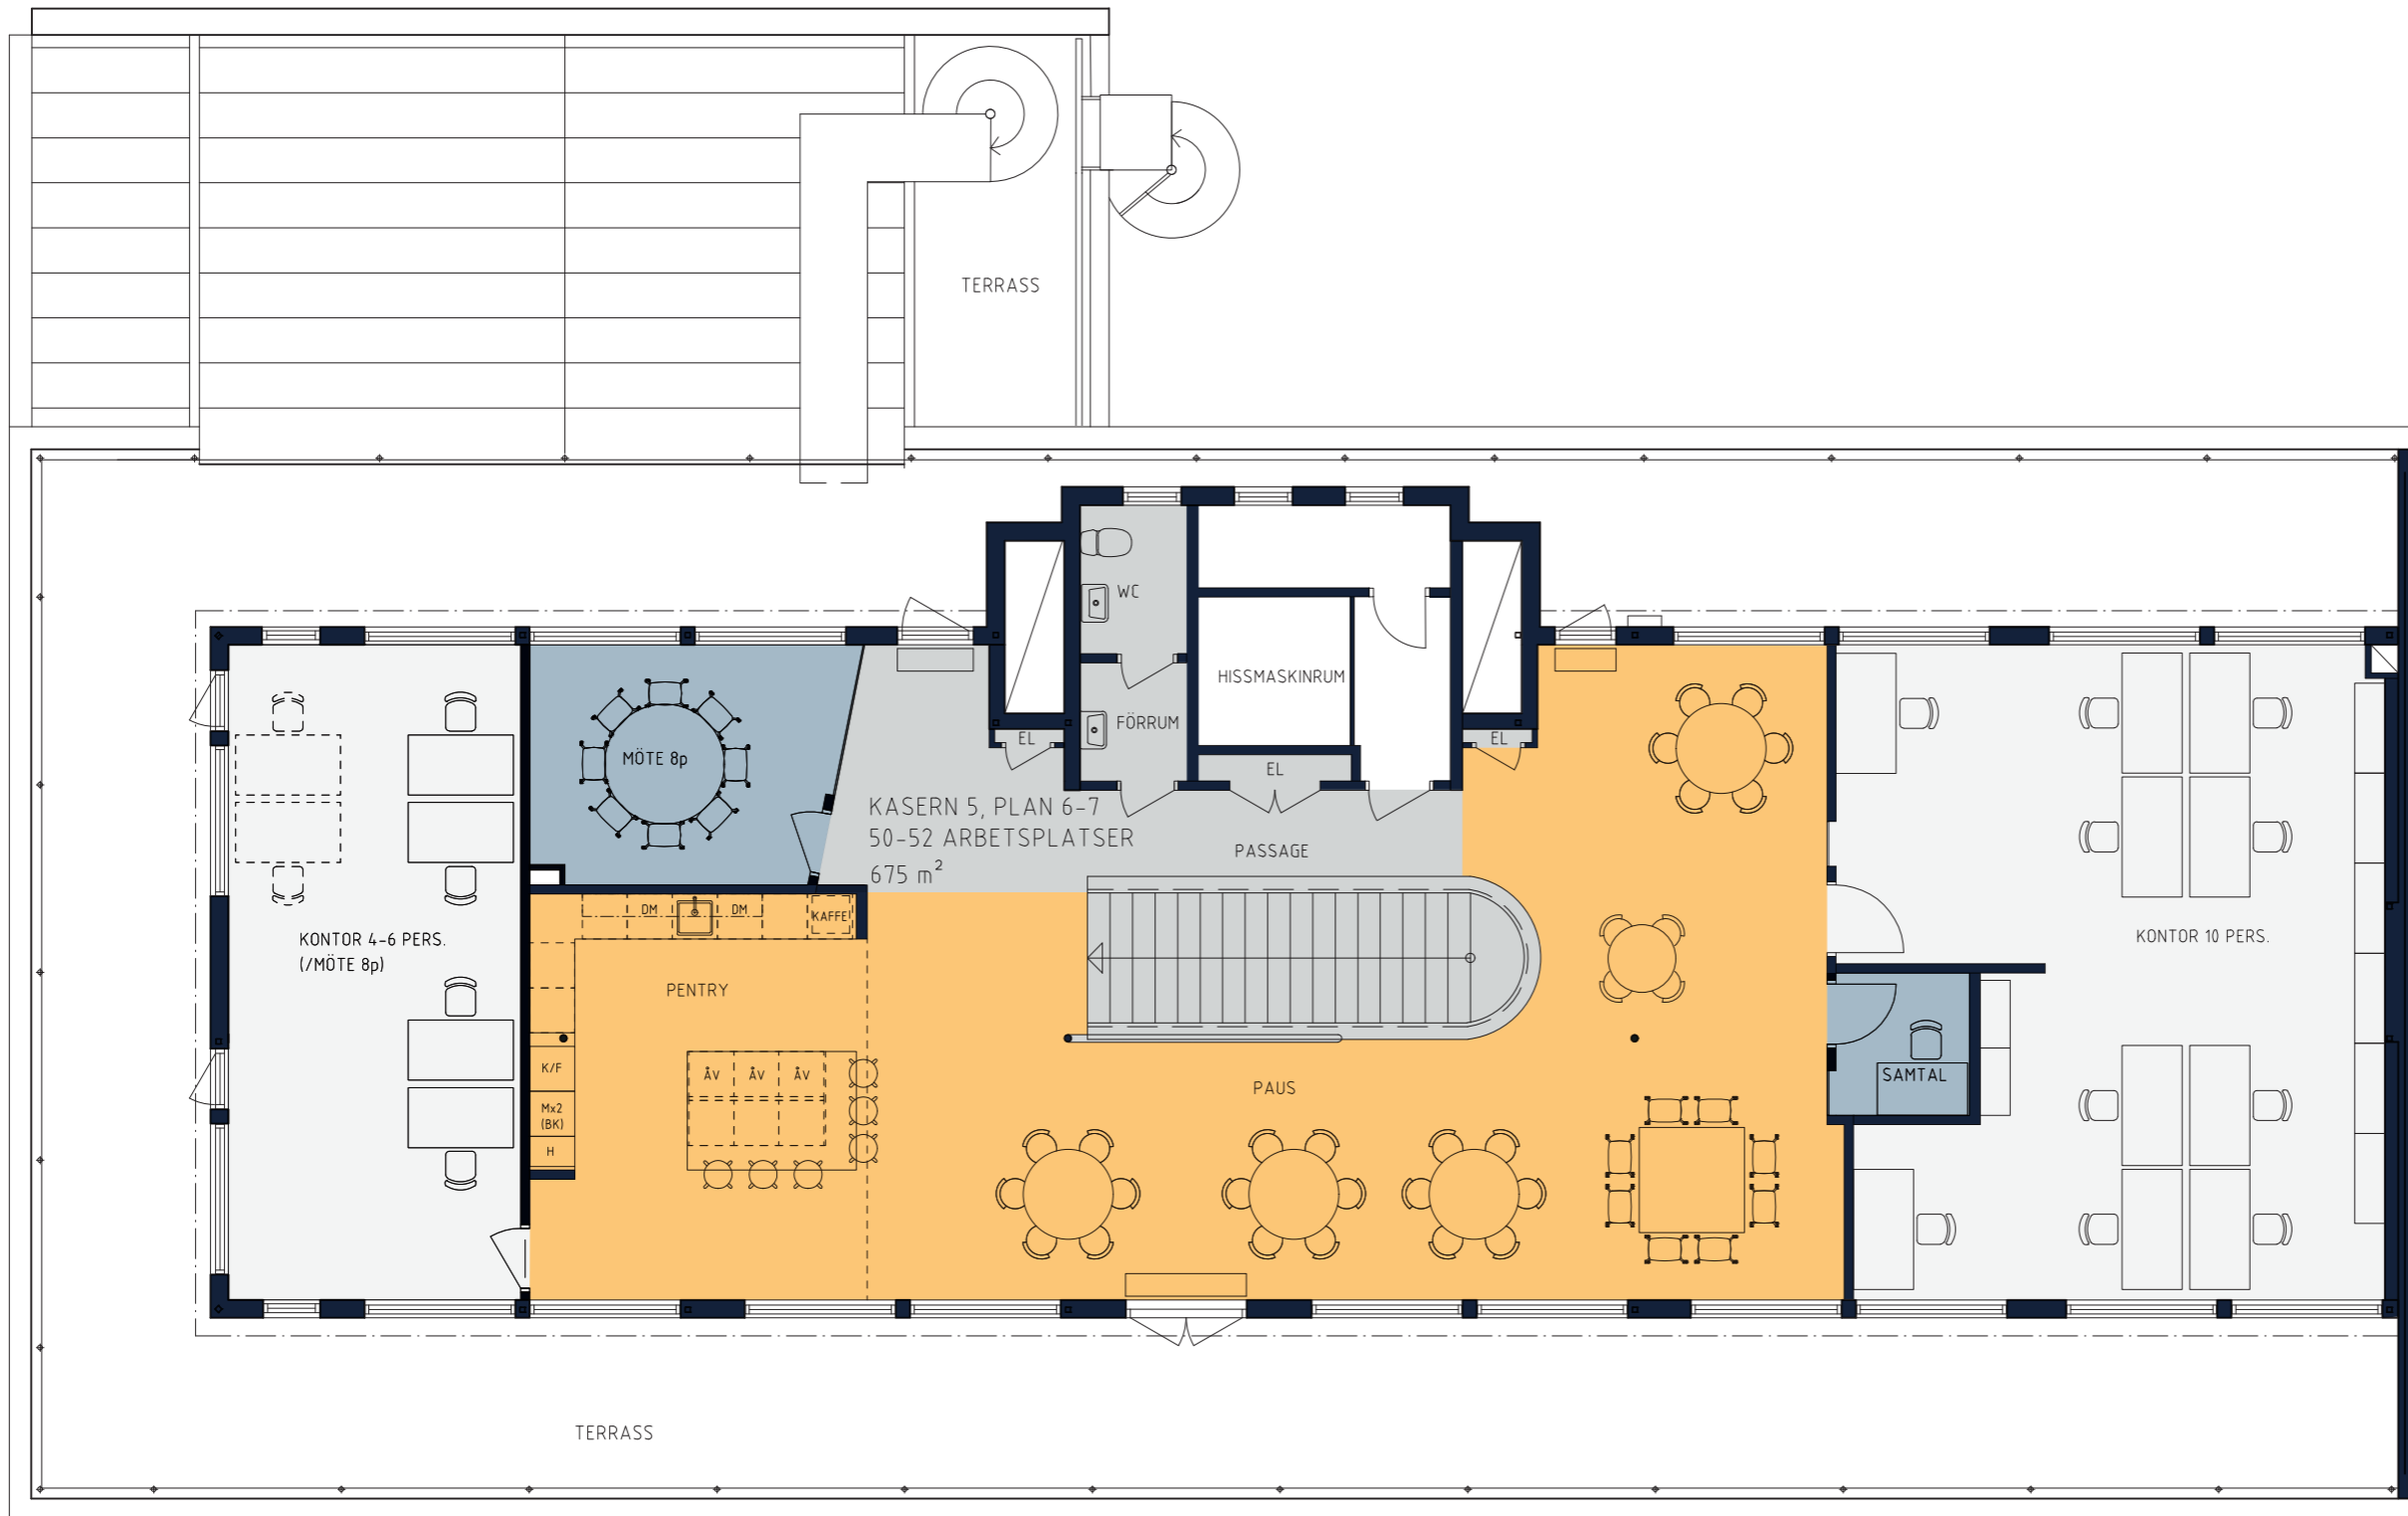

LOKALFAKTABLAD

Inom Vallgraven 32:1 - Kaserntorget 6

OMRÅDE  
Inom Vallgraven

ADRESS  
Kaserntorget 6  
LOKALAREA: (CIRKA)  
675 m<sup>2</sup>

SEKTION

ORIENTERINGSVY  
Uppifrån

FÖRKLARINGAR

- Pentry-pausrum
- Touch down/loungeyta
- Mötesrum
- Arbetsplatser
- Övrigt

ARKITEKT  
**KROOK  
& TJÄDER**

Upprättad: 2022-09-30  
Wallenstam förbehåller sig rätten till ändringar.

SKALA 1:100 (A3)