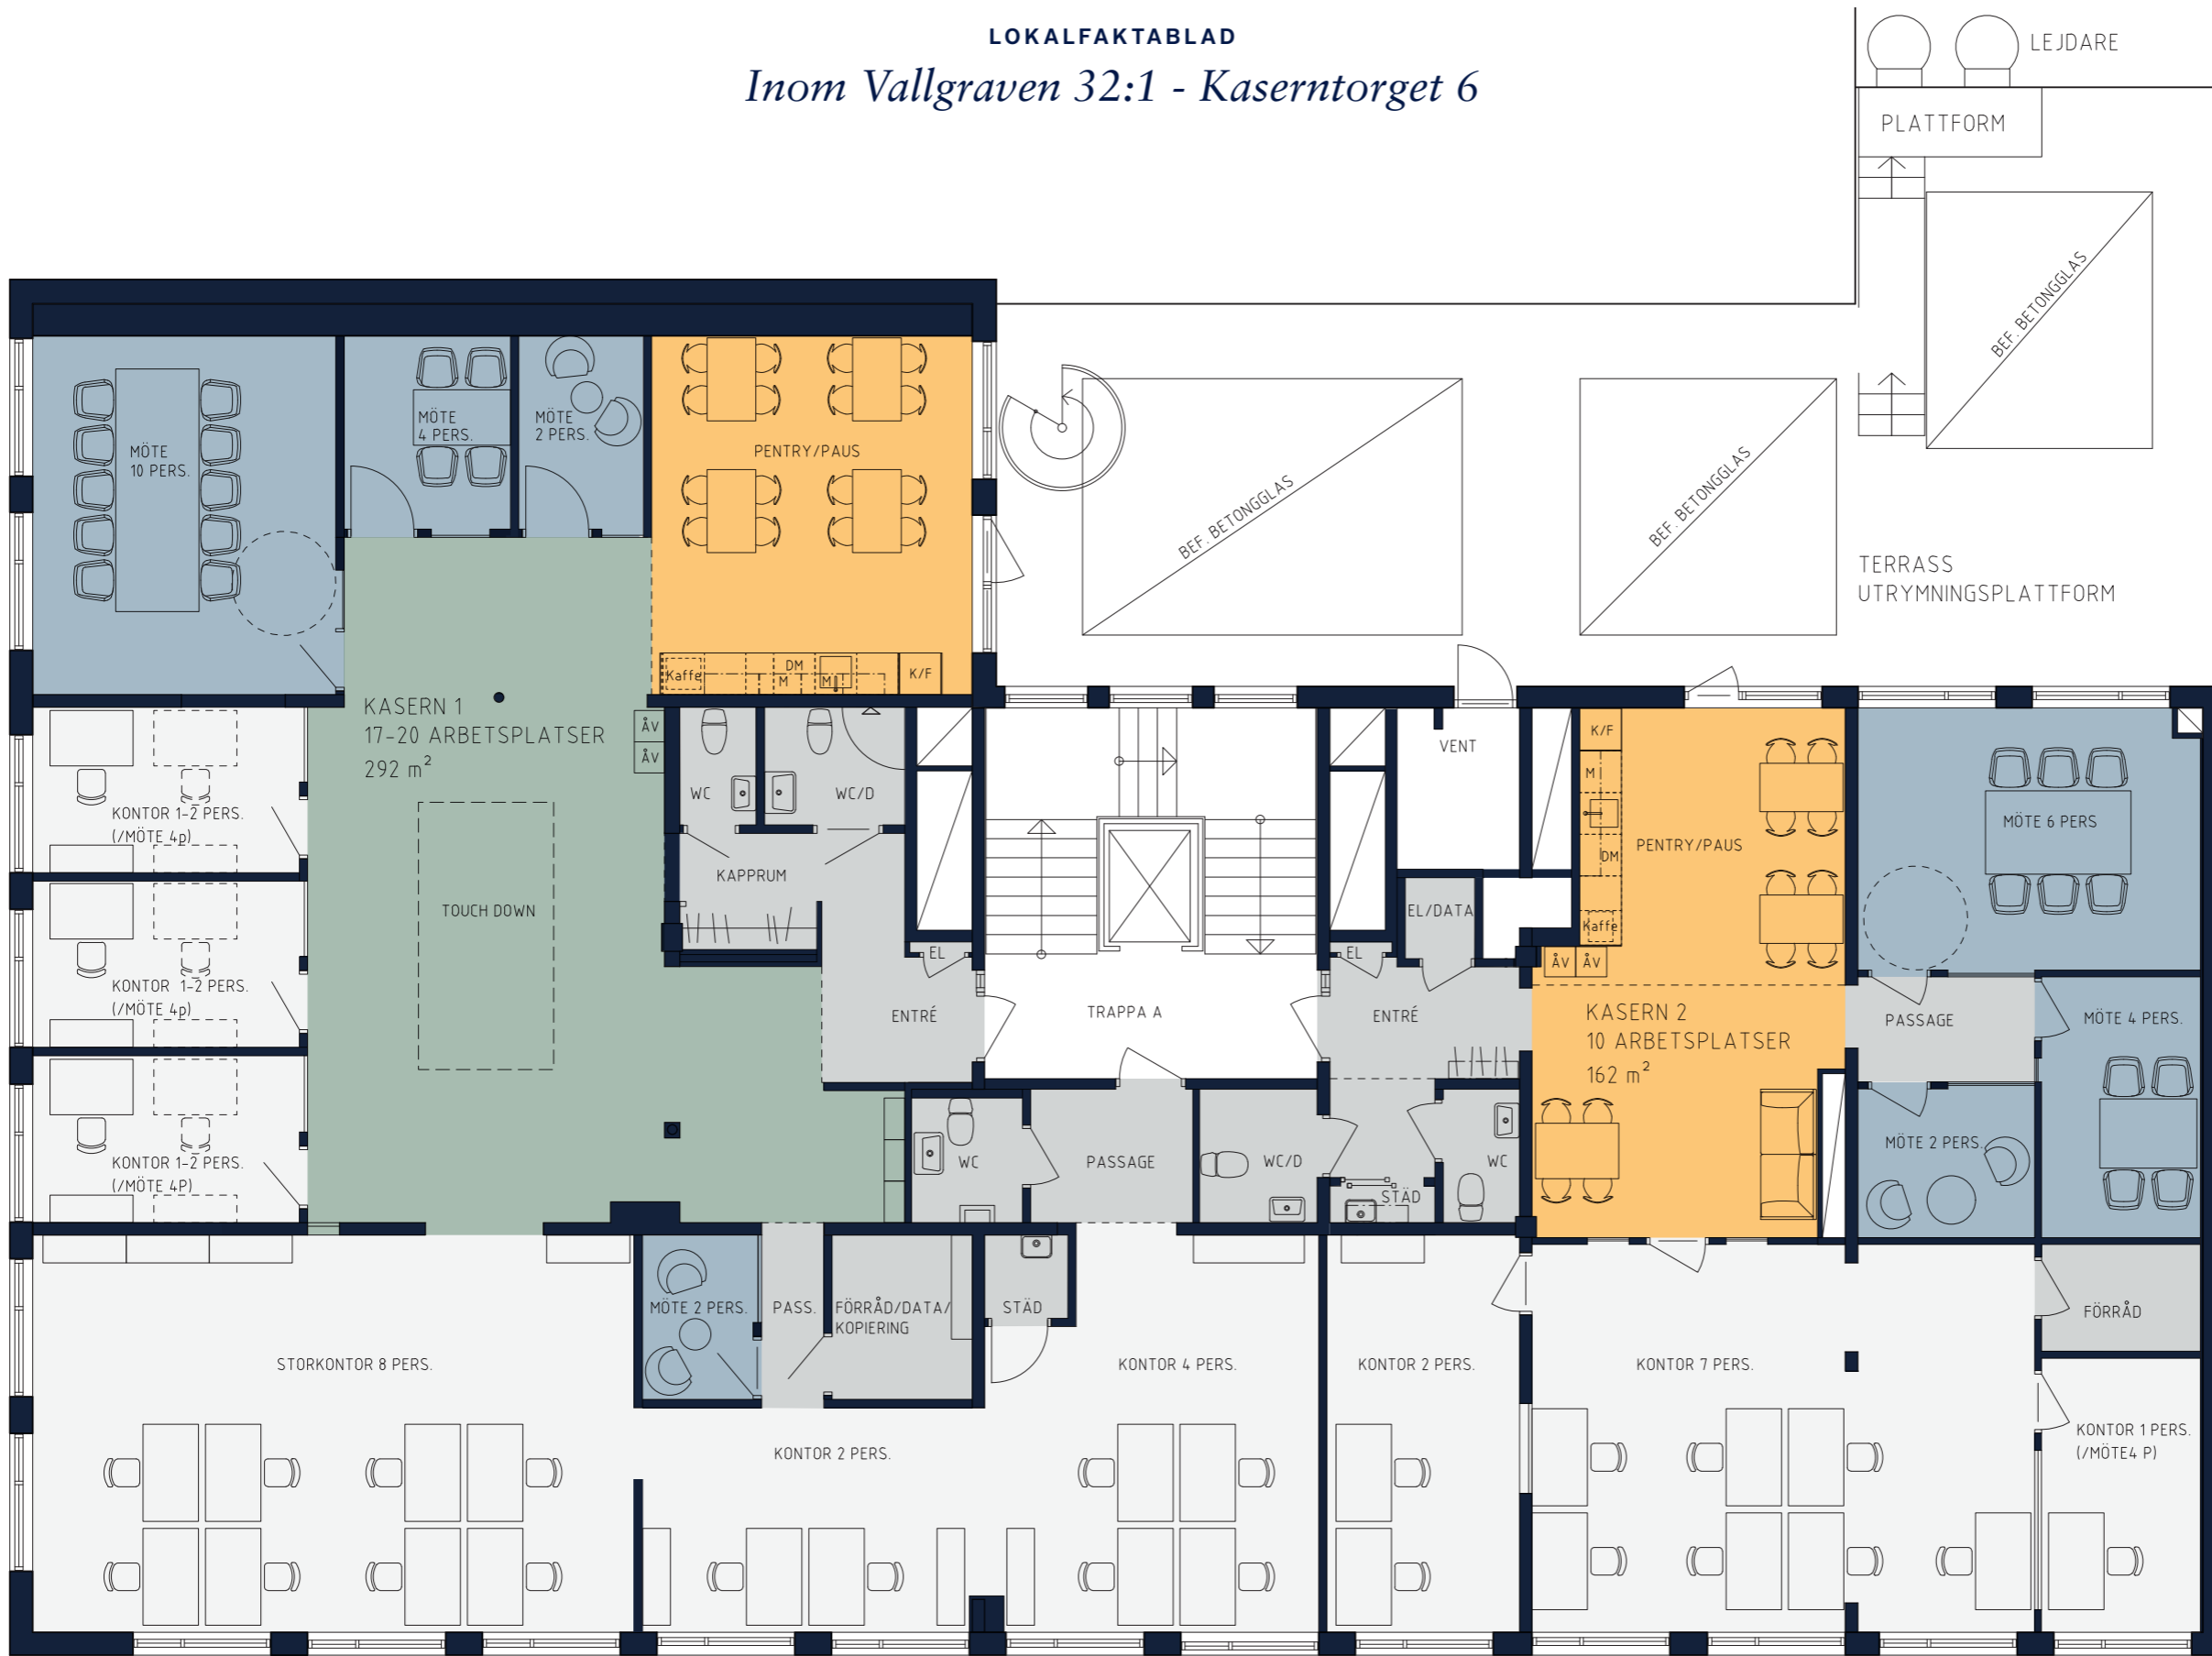

LOKALFAKTABLAD

Inom Vallgraven 32:1 - Kaserntorget 6

**OMRÅDE**  
Inom Vallgraven

**ADRESS**  
Kaserntorget 6

**LOKALAREA: (CIRKA)**  
Kasern 1: 292 m<sup>2</sup>  
Kasern 2: 162 m<sup>2</sup>

**SEKTION**

**ORIENTERINGSVY**  
Uppifrån

**FÖRKLARINGAR**

- Pentry-pausrum
- Touch down/loungeyta
- Mötesrum
- Arbetsplatser
- Övrigt

**ARKITEKT**  
**KROOK & TJÄDER**

Upprättad: 2022-09-30  
Wallenstam förbehåller sig rätten till ändringar.

PLAN 3, 1 TRAPPA

SKALA 1:100 (A3)