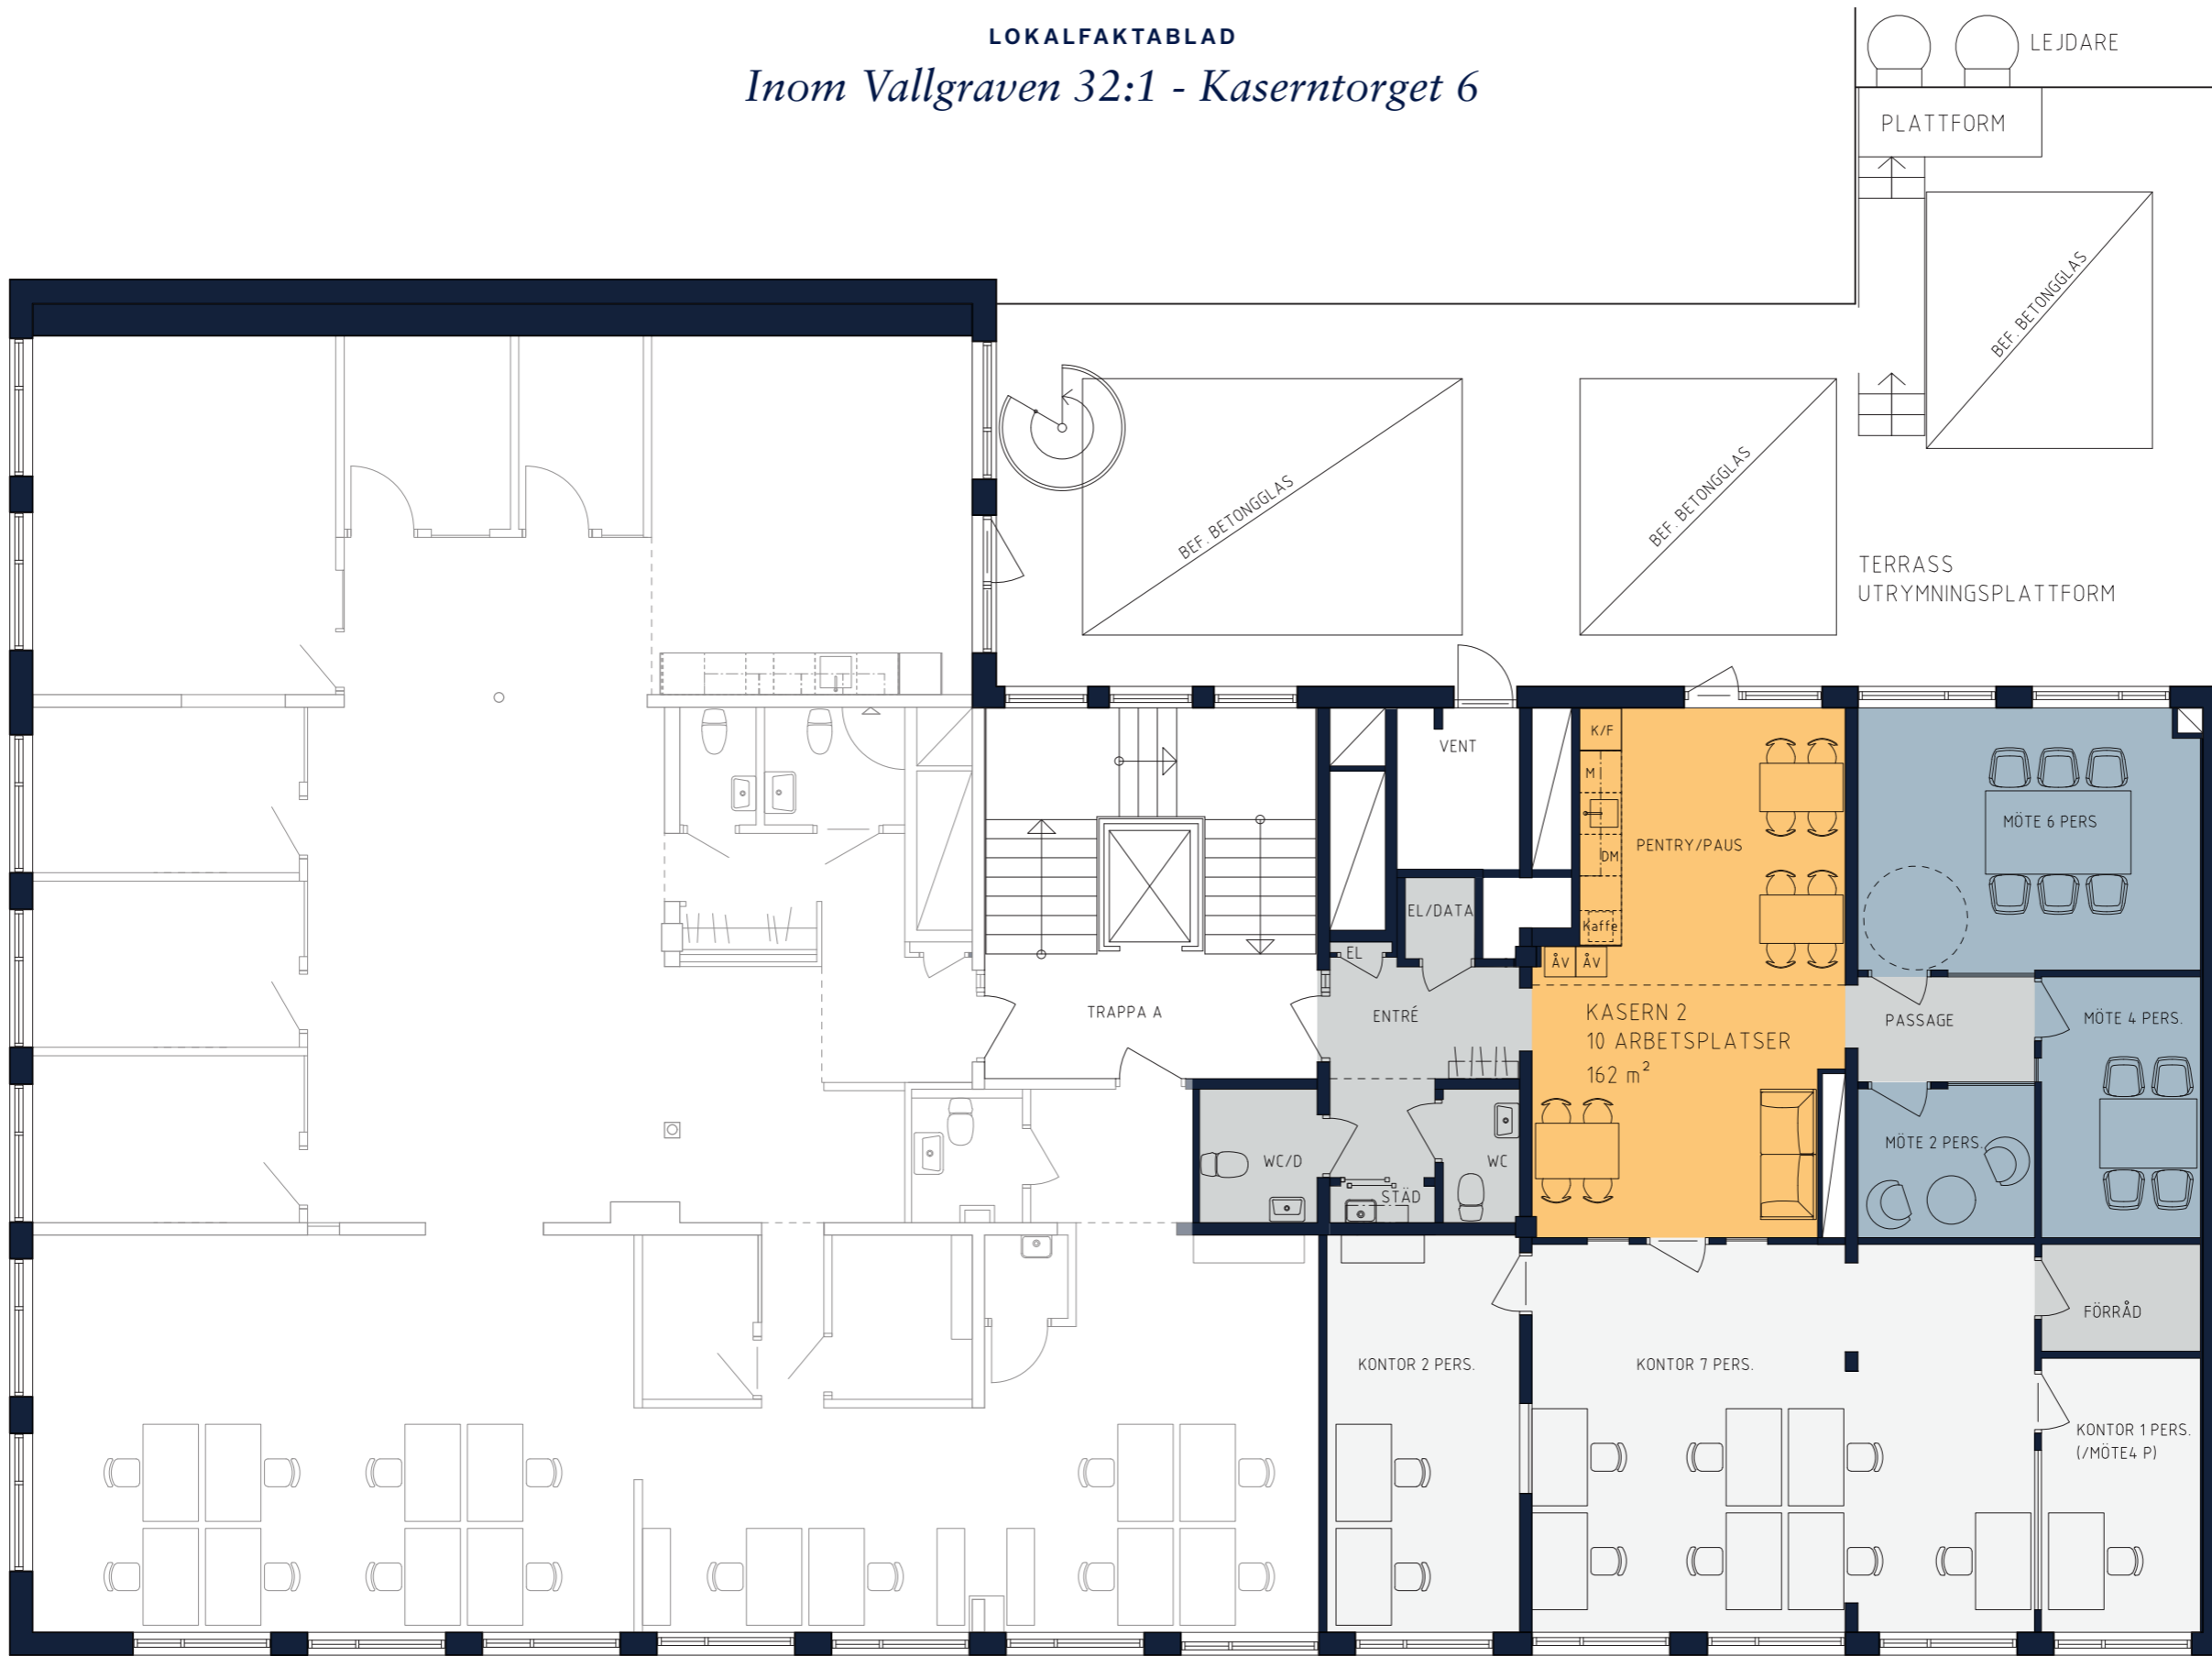

LOKALFAKTLAD

Inom Vallgraven 32:1 - Kaserntorget 6

OMRÅDE
Inom Vallgraven

ADRESS
Kaserntorget 6

LOKALAREA: (CIRKA)
162 m²

SEKTION

ORIENTERINGSVY
Uppifrån

FÖRKLARINGAR

- Pentry-pausrum
- Touch down/loungeyta
- Mötesrum
- Arbetsplatser
- Övrigt

ARKITEKT
KROOK & TJÄDER

PLAN 3, 1 TRAPPA

SKALA 1:100 (A3)